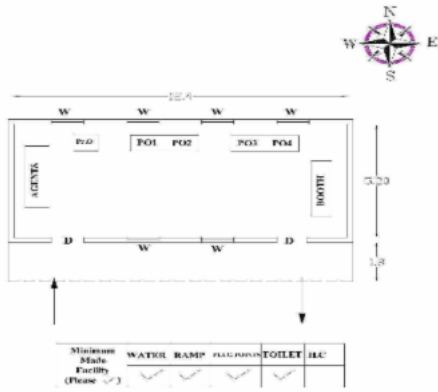

Google Map View

Polling Station Building Front View

Polling Station Front View

Cad View

Key MAP View

1 பெயர் : புஷ்பா - கணவர் பெயர்: பெருமாள் - வீட்டு எண் : 1 வயது : 91 பாலினம் : பெண்	CKC1331594 Photo is available	2 பெயர் : சந்தானம் - தந்தையின் பெயர்: பெருமாள் - வீட்டு எண் : 1 வயது : 66 பாலினம் : ஆண்	APF1923085 Photo is available	3 பெயர் : அம்மணி - கணவர் பெயர்: சந்தானம் - வீட்டு எண் : 1 வயது : 61 பாலினம் : பெண்	APF1923093 Photo is available
4 பெயர் : தமிழ்செல்வி - கணவர் பெயர்: ராதாகிருஷ்ணன் - வீட்டு எண் : 1 வயது : 61 பாலினம் : பெண்	APF1923101 Photo is available	5 பெயர் : சீனுவாசன் - தந்தையின் பெயர்: கிருஷ்ணமூர்த்தி - வீட்டு எண் : 1 வயது : 54 பாலினம் : ஆண்	APF1923119 Photo is available	6 பெயர் : முனியம்மா - கணவர் பெயர்: சீனுவாசன் - வீட்டு எண் : 1 வயது : 51 பாலினம் : பெண்	CKC1764901 Photo is available
7 பெயர் : காமராஜி - தந்தையின் பெயர்: பெருமாள் - வீட்டு எண் : 1 வயது : 51 பாலினம் : ஆண்	APF1923127 Photo is available	8 பெயர் : சீனிவாசன் - தந்தையின் பெயர்: ஜெயபால் - வீட்டு எண் : 1 வயது : 48 பாலினம் : ஆண்	APF0625343 Photo is available	9 பெயர் : வள்ளி - கணவர் பெயர்: கோட்டீஸ்வரன் - வீட்டு எண் : 1 வயது : 46 பாலினம் : பெண்	CKC1764919 Photo is available
10 பெயர் : பாரதி - கணவர் பெயர்: காமராஜ் - வீட்டு எண் : 1 வயது : 42 பாலினம் : பெண்	CKC2824530 Photo is available	11 பெயர் : கலைவாணி - கணவர் பெயர்: ஏழுமலை - வீட்டு எண் : 1 வயது : 38 பாலினம் : பெண்	APF0398040 Photo is available	12 பெயர் : சத்யா - கணவர் பெயர்: விஜயகுமார் - வீட்டு எண் : 1 வயது : 35 பாலினம் : பெண்	APF0244103 Photo is available
13 பெயர் : மணிகண்டன் - தந்தையின் பெயர்: முனியாண்டி - வீட்டு எண் : 1 வயது : 33 பாலினம் : ஆண்	APF0442574 Photo is available	14 பெயர் : பாஸ்கரன் - தந்தையின் பெயர்: சந்தானம் - வீட்டு எண் : 1 வயது : 32 பாலினம் : ஆண்	APF0862359 Photo is available	15 பெயர் : ராஜேஷ் - தந்தையின் பெயர்: ராதாகிருஷ்ணன் - வீட்டு எண் : 1 வயது : 31 பாலினம் : ஆண்	APF0625350 Photo is available
16 பெயர் : தீரன் - தந்தையின் பெயர்: சந்தானம் - வீட்டு எண் : 1 வயது : 30 பாலினம் : ஆண்	APF0862367 Photo is available	17 பெயர் : ஞானசெல்வி - தந்தையின் பெயர்: பழனி - வீட்டு எண் : 1/2 வயது : 31 பாலினம் : பெண்	RMD0865980 Photo is available	18 பெயர் : மணி - தந்தையின் பெயர்: மார்கபந்து - வீட்டு எண் : 1-4 வயது : 67 பாலினம் : ஆண்	APF1923135 Photo is available
19 பெயர் : லட்சுமி - கணவர் பெயர்: மணி - வீட்டு எண் : 1-4 வயது : 56 பாலினம் : பெண்	APF1923143 Photo is available	20 பெயர் : விஜயகுமார் - தந்தையின் பெயர்: மணி - வீட்டு எண் : 1-4 வயது : 49 பாலினம் : ஆண்	APF1923150 Photo is available	21 பெயர் : சின்னப்பொண்ணு கணவர் பெயர்: பரசுராமன் வீட்டு எண் : 1/10 வயது : 33 பாலினம் : பெண்	APF2193225 Photo is available
22 பெயர் : வைதீஸ்வரி - கணவர் பெயர்: விஜயகாந்த் - வீட்டு எண் : 1-18-L வயது : 31 பாலினம் : பெண்	APF0814301 Photo is available	23 பெயர் : அண்ணாமலை - தந்தையின் பெயர்: சண்முகம் - வீட்டு எண் : 1-33 வயது : 46 பாலினம் : ஆண்	APF0442467 Photo is available	24 பெயர் : விக்னேஷ் தந்தையின் பெயர்: காமராஜ் வீட்டு எண் : 1/41 வயது : 24 பாலினம் : ஆண்	APF2193266 Photo is available
25 பெயர் : தாட்சாயினி - கணவர் பெயர்: பாண்டியன் - வீட்டு எண் : 1-93 வயது : 40 பாலினம் : பெண்	APF0625491 Photo is available	26 பெயர் : கௌதம்கம்பீர் தந்தையின் பெயர்: கோட்டீஸ்வரன் வீட்டு எண் : 1பீ வயது : 21 பாலினம் : ஆண்	APF2235679 Photo is available	27 பெயர் : உமாவதி - கணவர் பெயர்: ஆறுமுகம் - வீட்டு எண் : 1E வயது : 71 பாலினம் : பெண்	CKC1731942 Photo is available
28 பெயர் : கோவிந்தசாமி - தந்தையின் பெயர்: முனிசாமி - வீட்டு எண் : 2 வயது : 60 பாலினம் : ஆண்	CKC1330174 Photo is available	29 பெயர் : நீலாவதி - கணவர் பெயர்: கோவிந்தசாமி - வீட்டு எண் : 2 வயது : 59 பாலினம் : பெண்	APF1923168 Photo is available	30 பெயர் : மதன்குமார் - தந்தையின் பெயர்: சந்தானம் - வீட்டு எண் : 2 வயது : 34 பாலினம் : ஆண்	APF0862631 Photo is available