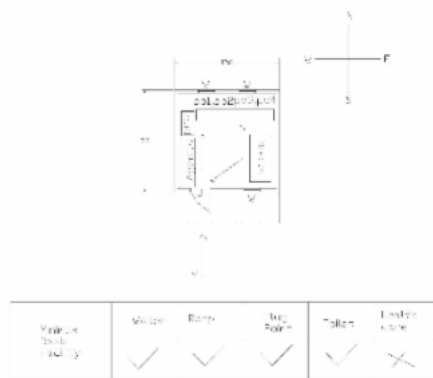

Nazri Naksha

Google Map View

Polling Station Building Front View

Polling Station Front View

Cad View

Key MAP View

1 பெயர் : சாந்தி - கணவர் பெயர் : இளங்கோவன் - வீட்டு எண் : 1 வயது : 33 பாலினம் : பெண் Photo is available APF0863704	2 பெயர் : மாதேஷ் தந்தையின் பெயர் : மோகன் வீட்டு எண் : 1/84ஏ வயது : 21 பாலினம் : ஆண் Photo is available APF2298040	3 பெயர் : பிரியா கணவர் பெயர் : சீனிவாசன் வீட்டு எண் : 2/40 வயது : 38 பாலினம் : பெண் Photo is available APF2176048
4 பெயர் : ராகவன் தந்தையின் பெயர் : கார்த்திகேயன் வீட்டு எண் : 3/34 வயது : 22 பாலினம் : ஆண் Photo is available APF2212116	5 பெயர் : மகாலட்சுமி கணவர் பெயர் : தங்கராசு வீட்டு எண் : 19 வயது : 26 பாலினம் : பெண் Photo is available APF1160126	6 பெயர் : லதா - கணவர் பெயர் : துளசிதாஸ் - வீட்டு எண் : 50 வயது : 60 பாலினம் : பெண் Photo is available CKC1332147
7 பெயர் : துளசிதாஸ் - தந்தையின் பெயர் : சானகிராமன் - வீட்டு எண் : 50 வயது : 53 பாலினம் : ஆண் Photo is available APF1691740	8 பெயர் : நரேஷ் குமார் - தந்தையின் பெயர் : துளசிதாஸ் - வீட்டு எண் : 50 வயது : 27 பாலினம் : ஆண் Photo is available APF1078641	9 பெயர் : தீபலட்சுமி கணவர் பெயர் : நரேஷ்குமார் வீட்டு எண் : 50 வயது : 27 பாலினம் : பெண் Photo is available APF2089365
10 பெயர் : மோனிகா தந்தையின் பெயர் : துளசிதாஸ் வீட்டு எண் : 50 வயது : 24 பாலினம் : பெண் Photo is available APF2089266	11 பெயர் : செல்வராஜி - தந்தையின் பெயர் : ஆறுமுகம் - வீட்டு எண் : 52 வயது : 79 பாலினம் : ஆண் Photo is available APF1691757	12 பெயர் : அங்கம்மாள் - கணவர் பெயர் : செல்வராஜி - வீட்டு எண் : 52 வயது : 66 பாலினம் : பெண் Photo is available APF1691765
13 பெயர் : இளங்கோவன் - தந்தையின் பெயர் : செல்வராஜ் - வீட்டு எண் : 52 வயது : 37 பாலினம் : ஆண் Photo is available APF0093401	14 பெயர் : வினோத்தகுமார் - தந்தையின் பெயர் : செல்வராஜ் - வீட்டு எண் : 52-92 வயது : 33 பாலினம் : ஆண் Photo is available APF0528778	15 பெயர் : மலர் - கணவர் பெயர் : பூபாலன் - வீட்டு எண் : 53 வயது : 52 பாலினம் : பெண் Photo is available CKC1332386
16 பெயர் : கணேசன் - தந்தையின் பெயர் : நரசிம்மன் - வீட்டு எண் : 56 வயது : 53 பாலினம் : ஆண் Photo is available APF1691773	17 பெயர் : ஜோதி - கணவர் பெயர் : கணேசன் - வீட்டு எண் : 56 வயது : 47 பாலினம் : பெண் Photo is available CKC2019347	18 பெயர் : கார்த்திக் தந்தையின் பெயர் : கணேசன் வீட்டு எண் : 56 வயது : 24 பாலினம் : ஆண் Photo is available APF2089217
19 பெயர் : குமார் தந்தையின் பெயர் : வேலாயுதம் வீட்டு எண் : 56/ வயது : 46 பாலினம் : ஆண் Photo is available APF2243392	20 பெயர் : பரத் குமார் தந்தையின் பெயர் : கணேசன் வீட்டு எண் : 56/91இ வயது : 26 பாலினம் : ஆண் Photo is available APF1096395	21 பெயர் : மல்லிகா - கணவர் பெயர் : அப்பாசாமி - வீட்டு எண் : 64 வயது : 66 பாலினம் : பெண் Photo is available APF1691781
22 பெயர் : சாரதா - கணவர் பெயர் : ஜெனார்தனன் - வீட்டு எண் : 66 வயது : 66 பாலினம் : பெண் Photo is available APF1691799	23 பெயர் : வெங்கடேசன் - தந்தையின் பெயர் : ஜெயராமன் - வீட்டு எண் : 70 வயது : 83 பாலினம் : ஆண் Photo is available CKC2665578	24 பெயர் : சரஸ்வதி - கணவர் பெயர் : சங்கர் - வீட்டு எண் : 71 வயது : 49 பாலினம் : பெண் Photo is available CKC1332774
25 பெயர் : லோகேஷ் தந்தையின் பெயர் : சங்கர் வீட்டு எண் : 71 வயது : 27 பாலினம் : ஆண் Photo is available APF1160092	26 பெயர் : பாரதி தந்தையின் பெயர் : ஜனார்த்தனன் வீட்டு எண் : 71/91 வயது : 24 பாலினம் : பெண் Photo is available APF2089274	27 பெயர் : ஏழுமலை - தந்தையின் பெயர் : கோபால் - வீட்டு எண் : 71A வயது : 53 பாலினம் : ஆண் Photo is available CKC2665644
28 பெயர் : மகேஸ்வரி - கணவர் பெயர் : ஏழுமலை - வீட்டு எண் : 71A வயது : 48 பாலினம் : பெண் Photo is available CKC2665636	29 பெயர் : வள்ளியம்மாள் - கணவர் பெயர் : மதியழகன் - வீட்டு எண் : 72 வயது : 56 பாலினம் : பெண் Photo is available CKC2733996	30 பெயர் : மணிகண்டன் தந்தையின் பெயர் : குமார் வீட்டு எண் : 72 வயது : 38 பாலினம் : ஆண் Photo is available APF2382679