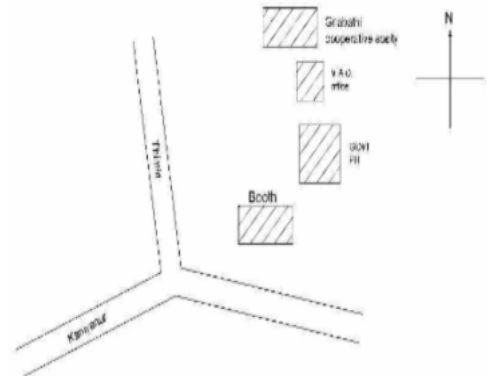

Key MAP View