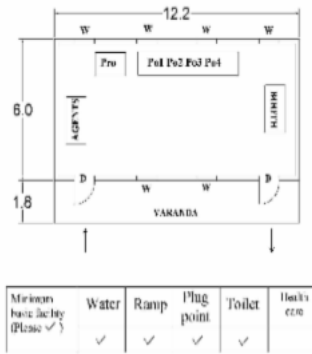

Google Map View

Polling Station Building Front View

Polling Station Front View

Cad View

Key MAP View

1	APF0768150	பெயர் : ரேவதி - கணவர் பெயர்: தங்கமணி - வீட்டு எண் : 1-4 வயது : 33 பாலினம் : பெண்	Photo is available	2	APF0340612	பெயர் : கலா - கணவர் பெயர்: ராஜேந்திரன் - வீட்டு எண் : 1-7A வயது : 58 பாலினம் : பெண்	Photo is available	3	APF2204600	பெயர் : வினோதினி தந்தையின் பெயர்: முருகன் வீட்டு எண் : 1/10 வயது : 26 பாலினம் : பெண்	Photo is available
4	APF2387439	பெயர் : சந்துரு ம தந்தையின் பெயர்: மனோஜ் வீட்டு எண் : 1/11 வயது : 20 பாலினம் : ஆண்	Photo is available	5	APF2087765	பெயர் : ரேணுகா தந்தையின் பெயர்: மனோஜ் வீட்டு எண் : 1/11ஏ வயது : 23 பாலினம் : பெண்	Photo is available	6	APF1963529	பெயர் : ராமாஞ்சம்மாள் கணவர் பெயர்: மண்ணு - வீட்டு எண் : 1/12 வயது : 80 பாலினம் : பெண்	Photo is available
7	APF0974956	பெயர் : ராஜஷ் - தந்தையின் பெயர்: சோம சுந்தரம் - வீட்டு எண் : 1-16 வயது : 34 பாலினம் : ஆண்	Photo is available	8	APF1963446	பெயர் : கன்னியம்மாள் - கணவர் பெயர்: கன்னியப்பன் - வீட்டு எண் : 4 வயது : 60 பாலினம் : பெண்	Photo is available	9	APF1963453	பெயர் : நாகம்மாள் - கணவர் பெயர்: கன்னியப்பன் - வீட்டு எண் : 4 வயது : 50 பாலினம் : பெண்	Photo is available
10	CKC2099851	பெயர் : தங்கமணி - தந்தையின் பெயர்: கன்னியப்பன் - வீட்டு எண் : 4 வயது : 45 பாலினம் : ஆண்	Photo is available	11	APF0864983	பெயர் : ஐயப்பன் - தந்தையின் பெயர்: ரவி - வீட்டு எண் : 5 வயது : 30 பாலினம் : ஆண்	Photo is available	12	CKC2648202	பெயர் : ஜெயகோபி - தந்தையின் பெயர்: வெங்கடேசன் - வீட்டு எண் : 6 வயது : 43 பாலினம் : ஆண்	Photo is available
13	APF1963487	பெயர் : வரதராஜி - தந்தையின் பெயர்: துரைசாமி - வீட்டு எண் : 7 வயது : 62 பாலினம் : ஆண்	Photo is available	14	APF1963495	பெயர் : லதா - கணவர் பெயர்: வரதராஜி - வீட்டு எண் : 7 வயது : 58 பாலினம் : பெண்	Photo is available	15	APF1963503	பெயர் : ஆண்டாள் - கணவர் பெயர்: ராமு - வீட்டு எண் : 7A வயது : 80 பாலினம் : பெண்	Photo is available
16	APF1963511	பெயர் : ஷகிலா - கணவர் பெயர்: ராமு - வீட்டு எண் : 7A வயது : 52 பாலினம் : பெண்	Photo is available	17	CKC2648145	பெயர் : ஆண்டாள் - கணவர் பெயர்: முருகையன் - வீட்டு எண் : 9 வயது : 84 பாலினம் : பெண்	Photo is available	18	CKC2648087	பெயர் : பச்சையப்பன் - தந்தையின் பெயர்: முருகையன் - வீட்டு எண் : 9 வயது : 54 பாலினம் : ஆண்	Photo is available
19	CKC2099307	பெயர் : மனோஜ் - தந்தையின் பெயர்: ராமு - வீட்டு எண் : 11 வயது : 50 பாலினம் : ஆண்	Photo is available	20	CKC2099315	பெயர் : ஜமுனா - கணவர் பெயர்: மனோஜ் - வீட்டு எண் : 11 வயது : 43 பாலினம் : பெண்	Photo is available	21	APF0340505	பெயர் : தேவி - கணவர் பெயர்: பச்சையப்பன் - வீட்டு எண் : 11 வயது : 40 பாலினம் : பெண்	Photo is available
22	CKC2744191	பெயர் : ஜெயவேலு - தந்தையின் பெயர்: மண்ணு - வீட்டு எண் : 12 வயது : 53 பாலினம் : ஆண்	Photo is available	23	APF0864900	பெயர் : லோகேஷ்வரன் - தந்தையின் பெயர்: ஜெயவேலு - வீட்டு எண் : 12 வயது : 30 பாலினம் : ஆண்	Photo is available	24	APF0768135	பெயர் : கிருஷ்ணவேணி - கணவர் பெயர்: ஜெயகோபி - வீட்டு எண் : 196 வயது : 43 பாலினம் : பெண்	Photo is available