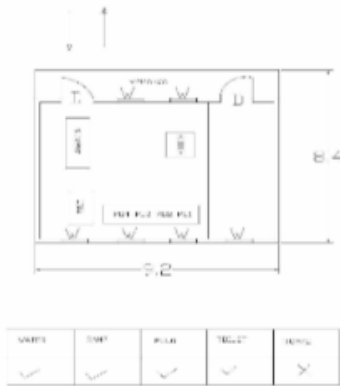

Cad View

Key MAP View