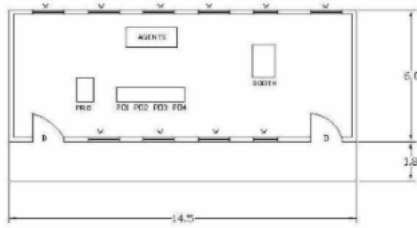

Google Map View

Polling Station Building Front View

Polling Station Front View

Cad View

WATER	FANP	PLUG	TOILET	HOARE
✓	✓	✓	✓	✗

Key MAP View

சட்டமன்றத் தொகுதியின் எண் மற்றும் பெயர் : 42-ஆற்காடு பிரிவு எண் மற்றும் பெயர் 1-கரிக்கந்தாங்கல் (வ.கி) மற்றும் (ஊ), வார்டு 5 சின்னத் தெரு