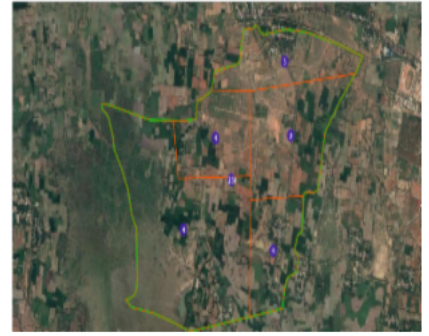

4. வாக்காளர்களின் எண்ணிக்கை

தொடங்கும் வரிசை எண்	முடியும் வரிசை எண்.	நிகர வாக்காளர்களின் எண்ணிக்கை			
		ஆண்	பெண்	மூன்றாம் பாலினம்	மொத்தம்
1	828	407	421	0	828

கையொப்பம்

Nazri Naksha

Google Map View

Polling Station Building Front View