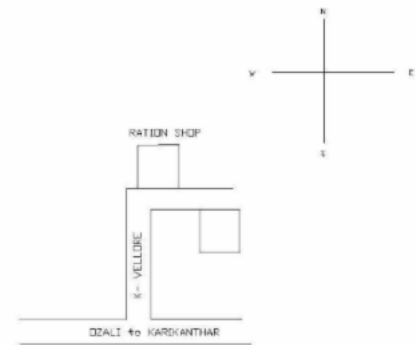

Key MAP View