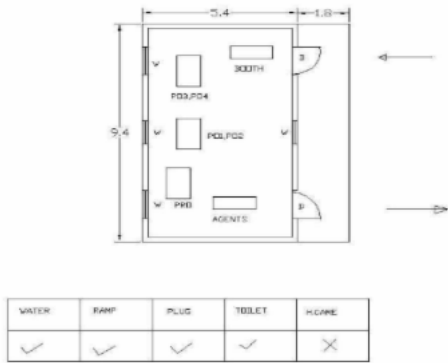

வாக்காளர் பதிவு அலுவலரின்
கையொப்பம்

Nazri Naksha

Google Map View

Polling Station Building Front View

Polling Station Front View

Cad View

Key MAP View

| | | | | | |
|---|----------------------------------|--|----------------------------------|---|----------------------------------|
| 1 பெயர் : சத்ய வி கணவர் பெயர்: வெங்கடேசன் ஏ வீட்டு எண் : 2 வயது : 36 பாலினம் : பெண் | APF2263192 Photo is available | 2 பெயர் : நாகராஜன் - தந்தையின் பெயர்: அருணாச்சலம் - வீட்டு எண் : 13 வயது : 30 பாலினம் : ஆண் | APF0815449 Photo is available | 3 பெயர் : வைதீஸ்வரி நா கணவர் பெயர்: நாகராஜன் வீட்டு எண் : 13 வயது : 25 பாலினம் : பெண் | APF2317923 Photo is available |
| 4 பெயர் : சமதி - கணவர் பெயர்: ராமதாஸ் - வீட்டு எண் : 18 வயது : 40 பாலினம் : பெண் | APF0357608 Photo is available | 5 பெயர் : நந்தகுமார் குமார் தந்தையின் பெயர்: வாசுதேவன் - வீட்டு எண் : 45 வயது : 28 பாலினம் : ஆண் | APF0936518 Photo is available | 6 பெயர் : பச்சையம்மாள் - கணவர் பெயர்: குணானன் - வீட்டு எண் : 90 வயது : 68 பாலினம் : பெண் | APF1988773 Photo is available |
| 7 பெயர் : கோகுல்தாஸ் கு தந்தையின் பெயர்: குணவாளன் - வீட்டு எண் : 90 வயது : 39 பாலினம் : ஆண் | CKC1989128 Photo is available | 8 பெயர் : கதிர்வேல் - தந்தையின் பெயர்: வீரராகவன் - வீட்டு எண் : 91 வயது : 59 பாலினம் : ஆண் | CKC1353317 Photo is available | 9 பெயர் : ரேவதி - கணவர் பெயர்: கதிர்வேல் - வீட்டு எண் : 91 வயது : 34 பாலினம் : பெண் | APF0357624 Photo is available |
| 10 பெயர் : ஈஸ்வரி - கணவர் பெயர்: நந்தகோபால் - வீட்டு எண் : 93 வயது : 71 பாலினம் : பெண் | APF1988781 Photo is available | 11 பெயர் : நம்பிராஜன் - தந்தையின் பெயர்: நந்தகோபால் - வீட்டு எண் : 93 வயது : 49 பாலினம் : ஆண் | APF1988799 Photo is available | 12 பெயர் : பவானி - தந்தையின் பெயர்: கோபால் - வீட்டு எண் : 93/52ஏ வயது : 43 பாலினம் : பெண் | FYY3471646 Photo is available |
| 13 பெயர் : விநாயகம் - தந்தையின் பெயர்: சண்முகம் - வீட்டு எண் : 94 வயது : 74 பாலினம் : ஆண் | APF1231398 Photo is available | 14 பெயர் : ஜீவஜோதி - கணவர் பெயர்: விநாயகம் - வீட்டு எண் : 94 வயது : 68 பாலினம் : பெண் | APF1231380 Photo is available | 15 பெயர் : சக்திவேல் - தந்தையின் பெயர்: வினாயகம் - வீட்டு எண் : 94 வயது : 35 பாலினம் : ஆண் | APF0152751 Photo is available |
| 16 பெயர் : பன்னீர்செல்வம் - தந்தையின் பெயர்: வினாயகம் - வீட்டு எண் : 94 வயது : 31 பாலினம் : ஆண் | APF0610147 Photo is available | 17 பெயர் : கணேசன் - தந்தையின் பெயர்: சண்முகம் - வீட்டு எண் : 94 (2) வயது : 71 பாலினம் : ஆண் | APF1231406 Photo is available | 18 பெயர் : லட்சுமி - கணவர் பெயர்: கணேசன் - வீட்டு எண் : 94 (2) வயது : 58 பாலினம் : பெண் | APF1231414 Photo is available |
| 19 பெயர் : பிரபாவதி தந்தையின் பெயர்: கணேசன் வீட்டு எண் : 94/நா வயது : 25 பாலினம் : பெண் | APF1150259 Photo is available | 20 பெயர் : அருண் குமார் தந்தையின் பெயர்: கோபி வீட்டு எண் : 359 னீ வயது : 22 பாலினம் : ஆண் | APF2213577 Photo is available | 21 பெயர் : பிரவீன் குமார் சே தந்தையின் பெயர்: சேகர் வீட்டு எண் : 382/2 வயது : 21 பாலினம் : ஆண் | APF2257525 Photo is available |
| 22 பெயர் : கோகுல் தந்தையின் பெயர்: ரவி வீட்டு எண் : 389 வயது : 23 பாலினம் : ஆண் | APF2213312 Photo is available | 23 பெயர் : சுரேஷ் - தந்தையின் பெயர்: பரசுராமன் - வீட்டு எண் : 406 வயது : 32 பாலினம் : ஆண் | APF0534958 Photo is available | 24 பெயர் : பூவேந்தன் தந்தையின் பெயர்: பக்தவச்சலம் வீட்டு எண் : 411 வயது : 25 பாலினம் : ஆண் | APF2011351 Photo is available |
| 25 பெயர் : சிவகவி அ தந்தையின் பெயர்: அமிர்தலிங்கம் த வீட்டு எண் : 421 வயது : 24 பாலினம் : ஆண் | APF2057370 Photo is available | 26 பெயர் : மாலதி தந்தையின் பெயர்: அருள் வீட்டு எண் : எண் 1/61சி வயது : 24 பாலினம் : பெண் | APF2063071 Photo is available | 27 பெயர் : ஸ்ரீ கோகுலகண்ணன் கோ தந்தையின் பெயர்: கோபால் வீட்டு எண் : எண் 158 வயது : 19 பாலினம் : ஆண் | APF2409233 Photo is available |