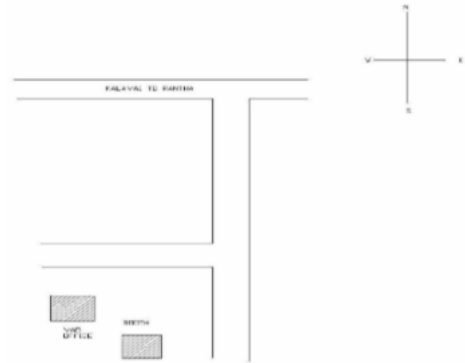

வாக்காளர் பதிவு அலுவலரின்
கையொப்பம்

Nazri Naksha

Google Map View

Polling Station Building Front View

Polling Station Front View

Cad View

Key MAP View

| | | | | | |
|---|----------------------------------|--|----------------------------------|---|----------------------------------|
| 1 பெயர் : சத்ய வி கணவர் பெயர்: வெங்கடேசன் ஏ வீட்டு எண் : 2 வயது : 36 பாலினம் : பெண் | APF2263192 Photo is available | 2 பெயர் : நாகராஜன் - தந்தையின் பெயர்: அருணாச்சலம் - வீட்டு எண் : 13 வயது : 30 பாலினம் : ஆண் | APF0815449 Photo is available | 3 பெயர் : வைதீஸ்வரி நா கணவர் பெயர்: நாகராஜன் வீட்டு எண் : 13 வயது : 25 பாலினம் : பெண் | APF2317923 Photo is available |
| 4 பெயர் : சமதி - கணவர் பெயர்: ராமதாஸ் - வீட்டு எண் : 18 வயது : 40 பாலினம் : பெண் | APF0357608 Photo is available | 5 பெயர் : நந்தகுமார் குமார் தந்தையின் பெயர்: வாசுதேவன் - வீட்டு எண் : 45 வயது : 28 பாலினம் : ஆண் | APF0936518 Photo is available | 6 பெயர் : பச்சையம்மாள் - கணவர் பெயர்: குணானன் - வீட்டு எண் : 90 வயது : 68 பாலினம் : பெண் | APF1988773 Photo is available |
| 7 பெயர் : கோகுல்தாஸ் கு தந்தையின் பெயர்: குணவாளன் - வீட்டு எண் : 90 வயது : 39 பாலினம் : ஆண் | CKC1989128 Photo is available | 8 பெயர் : கதிர்வேல் - தந்தையின் பெயர்: வீரராகவன் - வீட்டு எண் : 91 வயது : 59 பாலினம் : ஆண் | CKC1353317 Photo is available | 9 பெயர் : ரேவதி - கணவர் பெயர்: கதிர்வேல் - வீட்டு எண் : 91 வயது : 34 பாலினம் : பெண் | APF0357624 Photo is available |
| 10 பெயர் : ஈஸ்வரி - கணவர் பெயர்: நந்தகோபால் - வீட்டு எண் : 93 வயது : 71 பாலினம் : பெண் | APF1988781 Photo is available | 11 பெயர் : நம்பிராஜன் - தந்தையின் பெயர்: நந்தகோபால் - வீட்டு எண் : 93 வயது : 49 பாலினம் : ஆண் | APF1988799 Photo is available | 12 பெயர் : பவானி - தந்தையின் பெயர்: கோபால் - வீட்டு எண் : 93/52ஏ வயது : 43 பாலினம் : பெண் | FYY3471646 Photo is available |
| 13 பெயர் : விநாயகம் - தந்தையின் பெயர்: சண்முகம் - வீட்டு எண் : 94 வயது : 74 பாலினம் : ஆண் | APF1231398 Photo is available | 14 பெயர் : ஜீவஜோதி - கணவர் பெயர்: விநாயகம் - வீட்டு எண் : 94 வயது : 68 பாலினம் : பெண் | APF1231380 Photo is available | 15 பெயர் : சக்திவேல் - தந்தையின் பெயர்: வினாயகம் - வீட்டு எண் : 94 வயது : 35 பாலினம் : ஆண் | APF0152751 Photo is available |
| 16 பெயர் : பன்னீர்செல்வம் - தந்தையின் பெயர்: வினாயகம் - வீட்டு எண் : 94 வயது : 31 பாலினம் : ஆண் | APF0610147 Photo is available | 17 பெயர் : கணேசன் - தந்தையின் பெயர்: சண்முகம் - வீட்டு எண் : 94 (2) வயது : 71 பாலினம் : ஆண் | APF1231406 Photo is available | 18 பெயர் : லட்சுமி - கணவர் பெயர்: கணேசன் - வீட்டு எண் : 94 (2) வயது : 58 பாலினம் : பெண் | APF1231414 Photo is available |
| 19 பெயர் : பிரபாவதி தந்தையின் பெயர்: கணேசன் வீட்டு எண் : 94/நா வயது : 25 பாலினம் : பெண் | APF1150259 Photo is available | 20 பெயர் : அருண் குமார் தந்தையின் பெயர்: கோபி வீட்டு எண் : 359 னீ வயது : 22 பாலினம் : ஆண் | APF2213577 Photo is available | 21 பெயர் : பிரவீன் குமார் சே தந்தையின் பெயர்: சேகர் வீட்டு எண் : 382/2 வயது : 21 பாலினம் : ஆண் | APF2257525 Photo is available |
| 22 பெயர் : கோகுல் தந்தையின் பெயர்: ரவி வீட்டு எண் : 389 வயது : 23 பாலினம் : ஆண் | APF2213312 Photo is available | 23 பெயர் : சுரேஷ் - தந்தையின் பெயர்: பரசுராமன் - வீட்டு எண் : 406 வயது : 32 பாலினம் : ஆண் | APF0534958 Photo is available | 24 பெயர் : பூவேந்தன் தந்தையின் பெயர்: பக்தவச்சலம் வீட்டு எண் : 411 வயது : 25 பாலினம் : ஆண் | APF2011351 Photo is available |
| 25 பெயர் : சிவகவி அ தந்தையின் பெயர்: அமிர்தலிங்கம் த வீட்டு எண் : 421 வயது : 24 பாலினம் : ஆண் | APF2057370 Photo is available | 26 பெயர் : மாலதி தந்தையின் பெயர்: அருள் வீட்டு எண் : எண் 1/61சி வயது : 24 பாலினம் : பெண் | APF2063071 Photo is available | 27 பெயர் : ஸ்ரீ கோகுலகண்ணன் கோ தந்தையின் பெயர்: கோபால் வீட்டு எண் : எண் 158 வயது : 19 பாலினம் : ஆண் | APF2409233 Photo is available |