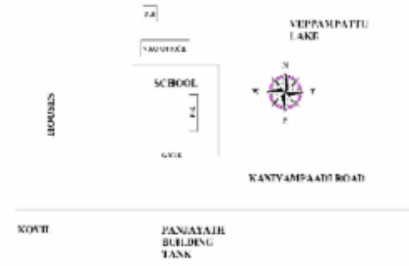

Key MAP View