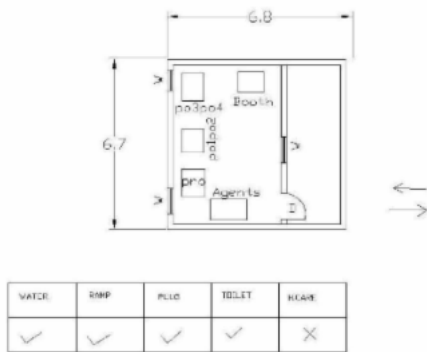

Google Map View

Polling Station Building Front View

Polling Station Front View

Cad View

Key MAP View

1 பெயர் : சித்ரா - கணவர் பெயர்: நந்தகோபால் - வீட்டு எண் : 1 வயது : 60 பாலினம் : பெண்	APF0937540 Photo is available	2 பெயர் : பரத்ராஜ் - தந்தையின் பெயர்: ரமேஷ் வீட்டு எண் : 1/2 வயது : 20 பாலினம் : ஆண்	APF2300119 Photo is available	3 பெயர் : ராஜேந்திரன் - தந்தையின் பெயர்: இலக்குமிபதி - வீட்டு எண் : 2 வயது : 67 பாலினம் : ஆண்	CKC2380160 Photo is available
4 பெயர் : ராணி - கணவர் பெயர்: ராஜேந்திரன் - வீட்டு எண் : 2 வயது : 58 பாலினம் : பெண்	CKC2380178 Photo is available	5 பெயர் : கோட்டீஸ்வரன் - தந்தையின் பெயர்: நடராஜன் - வீட்டு எண் : 2 வயது : 49 பாலினம் : ஆண்	CKC2750149 Photo is available	6 பெயர் : சித்ரா கணவர் பெயர்: கோட்டீஸ்வரன் வீட்டு எண் : 2 வயது : 39 பாலினம் : பெண்	APF0153189 Photo is available
# 7 பெயர் : திவ்ய வெங்கடேசன் தந்தையின் பெயர்: வெங்கடேசன் - வீட்டு எண் : 2 வயது : 30 பாலினம் : பெண்	APF0867069 Photo is available	8 பெயர் : சந்தியா - தந்தையின் பெயர்: வெங்கடேசன் - வீட்டு எண் : 2 வயது : 27 பாலினம் : பெண்	APF1055177 Photo is available	9 பெயர் : சுஜிதா தந்தையின் பெயர்: ரமேஷ் வீட்டு எண் : 2 வயது : 22 பாலினம் : பெண்	APF2270494 Photo is available
10 பெயர் : ஷகிலாபீ - கணவர் பெயர்: சேட்பா - வீட்டு எண் : 3 வயது : 51 பாலினம் : பெண்	APF1694736 Photo is available	11 பெயர் : கஜேலட்சுமி - கணவர் பெயர்: ஞானபிரகாசம் - வீட்டு எண் : 3 வயது : 45 பாலினம் : பெண்	CKC2668309 Photo is available	12 பெயர் : கணேசன் தந்தையின் பெயர்: ஞானபிரகாசம் வீட்டு எண் : 3/1 வயது : 25 பாலினம் : ஆண்	APF1169432 Photo is available
13 பெயர் : ஹேமச்சந்திரன் தாயின் பெயர்: கஜலக்ஷ்மி வீட்டு எண் : 3/1 வயது : 21 பாலினம் : ஆண்	APF2317030 Photo is available	14 பெயர் : யுவாநேஷ் தந்தையின் பெயர்: ஞானபிரகாசம் வீட்டு எண் : 3/1 வயது : 19 பாலினம் : ஆண்	APF2425551 Photo is available	15 பெயர் : மல்லிகா - கணவர் பெயர்: சண்முகம் - வீட்டு எண் : 4 வயது : 68 பாலினம் : பெண்	APF1694751 Photo is available
16 பெயர் : சதீஷ் - தந்தையின் பெயர்: சண்முகம் - வீட்டு எண் : 4 வயது : 49 பாலினம் : ஆண்	CKC1970615 Photo is available	17 பெயர் : ஹேமா - தந்தையின் பெயர்: சண்முகம் - வீட்டு எண் : 4 வயது : 44 பாலினம் : பெண்	CKC1970607 Photo is available	18 பெயர் : செல்வம் - தந்தையின் பெயர்: சண்முகம் - வீட்டு எண் : 4 வயது : 39 பாலினம் : ஆண்	APF0249300 Photo is available
19 பெயர் : மீனாட்சி - கணவர் பெயர்: நடராஜன் - வீட்டு எண் : 5 வயது : 79 பாலினம் : பெண்	APF1694777 Photo is available	20 பெயர் : ரமேஷ் - தந்தையின் பெயர்: நடராஜன் - வீட்டு எண் : 5 வயது : 54 பாலினம் : ஆண்	APF1694793 Photo is available	21 பெயர் : சரஸ்வதி - கணவர் பெயர்: வெங்கடேசன் - வீட்டு எண் : 5 வயது : 51 பாலினம் : பெண்	CKC2750156 Photo is available
22 பெயர் : கமலநாதன் தந்தையின் பெயர்: நடராஜன் வீட்டு எண் : 5 வயது : 45 பாலினம் : ஆண்	APF2274553 Photo is available	23 பெயர் : சுகதி - கணவர் பெயர்: ரமேஷ் - வீட்டு எண் : 5 வயது : 44 பாலினம் : பெண்	CKC1970581 Photo is available	24 பெயர் : விமலா கணவர் பெயர்: கமலநாதன் வீட்டு எண் : 5 வயது : 39 பாலினம் : பெண்	APF2084937 Photo is available
25 பெயர் : வித்யா - தந்தையின் பெயர்: கமலநாதன் - வீட்டு எண் : 5 வயது : 38 பாலினம் : பெண்	APF0249318 Photo is available	26 பெயர் : ஷாஜாதீபீ - கணவர் பெயர்: சையத் நூர் - வீட்டு எண் : 6 வயது : 87 பாலினம் : பெண்	APF1003045 Photo is available	27 பெயர் : ஆசியாகானம் - கணவர் பெயர்: சையது ரஷீத் - வீட்டு எண் : 6 வயது : 74 பாலினம் : பெண்	APF0609099 Photo is available
# 28 பெயர் : நார்முகம்மது - தந்தையின் பெயர்: பாஷா - வீட்டு எண் : 6 வயது : 61 பாலினம் : ஆண்	APF0097915 Photo is available	29 பெயர் : சையத் நாசர் - தந்தையின் பெயர்: சையது ரஷீத் - வீட்டு எண் : 6 வயது : 46 பாலினம் : ஆண்	APF0609081 Photo is available	30 பெயர் : ஜரினாபேகம் - கணவர் பெயர்: சயத் நாசர் - வீட்டு எண் : 6 வயது : 35 பாலினம் : பெண்	APF0937508 Photo is available