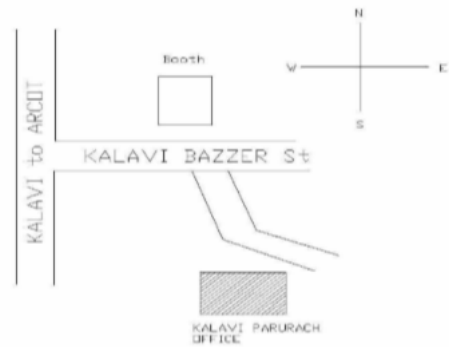

Key MAP View