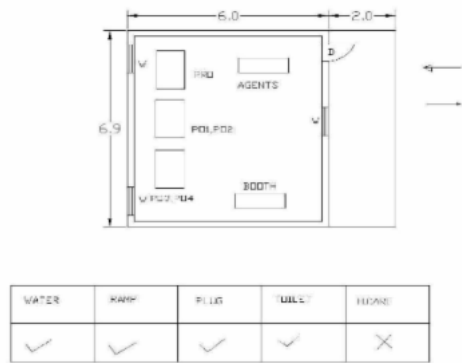

Google Map View

Polling Station Building Front View

Polling Station Front View

Cad View

Key MAP View

1 பெயர் : பக்தவசலு - தந்தையின் பெயர்: குப்புசாமி - வீட்டு எண் : 1 வயது : 81 பாலினம் : ஆண் Photo is available	APF1703933	2 பெயர் : மல்லிகா - கணவர் பெயர்: பக்தவசலு - வீட்டு எண் : 1 வயது : 72 பாலினம் : பெண் Photo is available	APF1703941	3 பெயர் : கோகிலா - கணவர் பெயர்: மாசிலாமணி - வீட்டு எண் : 1 வயது : 70 பாலினம் : பெண் Photo is available	APF1703958
4 பெயர் : கிருஷ்ணமூர்த்தி - தந்தையின் பெயர்: மாசிலாமணி - வீட்டு எண் : 1 வயது : 69 பாலினம் : ஆண் Photo is available	APF1703966	5 பெயர் : கலாவதி - கணவர் பெயர்: கிருஷ்ணமூர்த்தி - வீட்டு எண் : 1 வயது : 57 பாலினம் : பெண் Photo is available	APF1703974	6 பெயர் : மகேஸ்வரி - கணவர் பெயர்: குமார் - வீட்டு எண் : 1 வயது : 46 பாலினம் : பெண் Photo is available	APF0535716
7 பெயர் : பிரேம் குமார் - தந்தையின் பெயர்: சங்கர் - வீட்டு எண் : 1 வயது : 29 பாலினம் : ஆண் Photo is available	APF0979674	8 பெயர் : ஜெகன்ராஜ் தந்தையின் பெயர்: அன்பழகன் வீட்டு எண் : 2/1 வயது : 25 பாலினம் : ஆண் Photo is available	APF1152974	9 பெயர் : சோனூராஜ் தந்தையின் பெயர்: அன்பழகன் வீட்டு எண் : 2/1 வயது : 21 பாலினம் : ஆண் Photo is available	APF2195188
10 பெயர் : வரதராஜி - தந்தையின் பெயர்: கிருஷ்டப்பன் - வீட்டு எண் : 4 வயது : 61 பாலினம் : ஆண் Photo is available	APF1703990	11 பெயர் : விஜயா - கணவர் பெயர்: வரதராஜி - வீட்டு எண் : 4 வயது : 57 பாலினம் : பெண் Photo is available	APF1704006	12 பெயர் : ஆனந்தி தந்தையின் பெயர்: வரதராஜி வீட்டு எண் : 4 வயது : 35 பாலினம் : பெண் Photo is available	APF0153205
13 பெயர் : அரிக்கிருஷ்ணன் - தந்தையின் பெயர்: வரதராஜி - வீட்டு எண் : 4 வயது : 32 பாலினம் : ஆண் Photo is available	APF0609024	14 பெயர் : மணி - தந்தையின் பெயர்: கிருஷ்டப்பன் - வீட்டு எண் : 6 வயது : 70 பாலினம் : ஆண் Photo is available	APF1704014	15 பெயர் : அன்பழகன் - தந்தையின் பெயர்: வஜ்ஜிரவேலு - வீட்டு எண் : 6 வயது : 54 பாலினம் : ஆண் Photo is available	APF1704022
16 பெயர் : உத்திரா - கணவர் பெயர்: அன்பழகன் - வீட்டு எண் : 6 வயது : 49 பாலினம் : பெண் Photo is available	CKC1970656	17 பெயர் : ராணி - கணவர் பெயர்: தீனதயாளன் - வீட்டு எண் : 7 வயது : 70 பாலினம் : பெண் Photo is available	APF1704048	18 பெயர் : வெங்கடேசன் - தந்தையின் பெயர்: தீனதயாளன் - வீட்டு எண் : 7 வயது : 43 பாலினம் : ஆண் Photo is available	APF0249334
19 பெயர் : அனிதா - தந்தையின் பெயர்: தீனதயாளன் - வீட்டு எண் : 7 வயது : 42 பாலினம் : பெண் Photo is available	CKC2750180	20 பெயர் : மகேஸ்வரி - கணவர் பெயர்: வெங்கடேசன் - வீட்டு எண் : 7 வயது : 40 பாலினம் : பெண் Photo is available	APF0249342	21 பெயர் : ராஜா தந்தையின் பெயர்: பாலகிருஷ்ணன் வீட்டு எண் : 8 வயது : 42 பாலினம் : ஆண் Photo is available	APF2214419
22 பெயர் : உஷாராணி - கணவர் பெயர்: கருணாமூர்த்தி - வீட்டு எண் : 9 வயது : 67 பாலினம் : பெண் Photo is available	APF1704055	23 பெயர் : வசந்தி - கணவர் பெயர்: கிருஷ்ணசாமி - வீட்டு எண் : 9 வயது : 59 பாலினம் : பெண் Photo is available	APF1704063	24 பெயர் : கவிதா - தந்தையின் பெயர்: கருணாமூர்த்தி - வீட்டு எண் : 9 வயது : 42 பாலினம் : பெண் Photo is available	CKC2812626
25 பெயர் : சித்ரா - கணவர் பெயர்: சரவணன் - வீட்டு எண் : 9 வயது : 36 பாலினம் : பெண் Photo is available	APF0937607	26 பெயர் : ஆனந்தன் கக தந்தையின் பெயர்: கருணாமூர்த்தி - வீட்டு எண் : 9/ஏ வயது : 46 பாலினம் : ஆண் Photo is available	CKC2613594	27 பெயர் : கோமதி - தந்தையின் பெயர்: கிருஷ்ணமூர்த்தி - வீட்டு எண் : 10 வயது : 32 பாலினம் : பெண் Photo is available	APF0771808
28 பெயர் : தீபலட்சுமி தந்தையின் பெயர்: கிருஷ்ணமூர்த்தி வீட்டு எண் : 10 வயது : 30 பாலினம் : பெண் Photo is available	APF0937862	29 பெயர் : மஞ்சளாதேவி - கணவர் பெயர்: சத்தியநாராயணன் - வீட்டு எண் : 12 வயது : 69 பாலினம் : பெண் Photo is available	APF1704071	30 பெயர் : இராஜேஸ்வரி - கணவர் பெயர்: ஜெயராமன் - வீட்டு எண் : 14 வயது : 63 பாலினம் : பெண் Photo is available	APF1704097