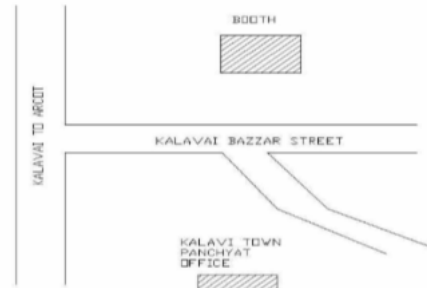

Key MAP View