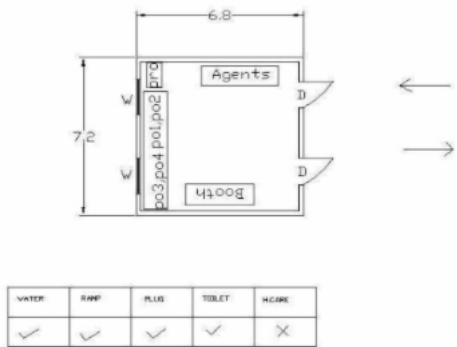

Google Map View

Polling Station Building Front View

Polling Station Front View

Cad View

Key MAP View

1 பெயர் : யாசர் அலிகான் - தந்தையின் பெயர்: லியாகத் அலிகான் - வீட்டு எண் : 1 வயது : 38 பாலினம் : ஆண்	APF0400648 Photo is available	2 பெயர் : சுரேஷ் க கருணாமூர்த்தி தந்தையின் பெயர்: கருணாமூர்த்தி வீட்டு எண் : 1/7 வயது : 45 பாலினம் : ஆண்	APF2052223 Photo is available	3 பெயர் : ஜெயலட்சுமி - கணவர் பெயர்: மணிகண்டன் - வீட்டு எண் : 1-86 வயது : 41 பாலினம் : பெண்	APF0536318 Photo is available
4 பெயர் : ஆனந்தன் - தந்தையின் பெயர்: மணி - வீட்டு எண் : 1-86 வயது : 39 பாலினம் : ஆண்	APF0536623 Photo is available	5 பெயர் : கிருஷ்ணன் தந்தையின் பெயர்: கோபால் வீட்டு எண் : 2 வயது : 48 பாலினம் : ஆண்	APF0153361 Photo is available	6 பெயர் : பார்த்திபன் தந்தையின் பெயர்: முருகேசன் வீட்டு எண் : 5 வயது : 23 பாலினம் : ஆண்	APF2129872 Photo is available
7 பெயர் : ராஜேஸ்வரி - கணவர் பெயர்: பாரதி - வீட்டு எண் : 6 வயது : 40 பாலினம் : பெண்	APF1096130 Photo is available	8 பெயர் : தாண்டவமூர்த்தி தந்தையின் பெயர்: ரகு வீட்டு எண் : 9 வயது : 45 பாலினம் : ஆண்	APF0153395 Photo is available	9 பெயர் : சுஜாதா கணவர் பெயர்: தாண்டவமூர்த்தி வீட்டு எண் : 9 வயது : 41 பாலினம் : பெண்	APF0153403 Photo is available
10 பெயர் : கிருஷ்ணமூர்த்தி - தந்தையின் பெயர்: ரகு - வீட்டு எண் : 9 வயது : 39 பாலினம் : ஆண்	APF0250068 Photo is available	11 பெயர் : ராஜேஸ்வரி கணவர் பெயர்: சுரேஷ் வீட்டு எண் : 9 வயது : 35 பாலினம் : பெண்	APF0153460 Photo is available	12 பெயர் : வடிவுக்கரசி - கணவர் பெயர்: ராஜேஷ்குமார் - வீட்டு எண் : 10 வயது : 43 பாலினம் : பெண்	APF0536177 Photo is available
13 பெயர் : ராஜேஷ்குமார் தெ தந்தையின் பெயர்: தெய்வசிகாமணி வீட்டு எண் : 10 வயது : 42 பாலினம் : ஆண்	APF1115542 Photo is available	14 பெயர் : சதார அலி - தந்தையின் பெயர்: முகமது அலி - வீட்டு எண் : 10 வயது : 32 பாலினம் : ஆண்	APF0608414 Photo is available	15 பெயர் : அஜீத் தாயின் பெயர்: வேண்டா வீட்டு எண் : 10 வயது : 25 பாலினம் : ஆண்	APF1166974 Photo is available
16 பெயர் : தேவராஜி - தந்தையின் பெயர்: முனுசாமி - வீட்டு எண் : 12 வயது : 66 பாலினம் : ஆண்	APF0098137 Photo is available	17 பெயர் : சாதிக்பாஷா - தந்தையின் பெயர்: காசிம் - வீட்டு எண் : 12 வயது : 56 பாலினம் : ஆண்	APF1055466 Photo is available	18 பெயர் : உமாமகேஸ்வரி - கணவர் பெயர்: சரவணன் - வீட்டு எண் : 12 வயது : 34 பாலினம் : பெண்	APF0608588 Photo is available
19 பெயர் : ஷாருபாஷா தந்தையின் பெயர்: ஷாதிக் பாஷா வீட்டு எண் : 12 வயது : 20 பாலினம் : ஆண்	APF2304640 Photo is available	20 பெயர் : சத்யா வெ தந்தையின் பெயர்: வெங்கடேசன் வீட்டு எண் : 12/1 வயது : 23 பாலினம் : பெண்	APF2154912 Photo is available	21 பெயர் : துரைக்கண்ணன் தந்தையின் பெயர்: நடேசன் நடேசன் வீட்டு எண் : 13 வயது : 70 பாலினம் : ஆண்	CKC2734721 Photo is available
22 பெயர் : ஜாகீர் உசேன் - தந்தையின் பெயர்: சம்ஷீதீன் - வீட்டு எண் : 13 வயது : 55 பாலினம் : ஆண்	APF0400606 Photo is available	23 பெயர் : லக்ஷ்மி - கணவர் பெயர்: பூபாலன் - வீட்டு எண் : 14 வயது : 63 பாலினம் : பெண்	APF0536136 Photo is available	24 பெயர் : விசு - தந்தையின் பெயர்: துரைக்கண்ணு - வீட்டு எண் : 15 வயது : 38 பாலினம் : ஆண்	APF0342774 Photo is available
25 பெயர் : ஜெரினாபேகம் - கணவர் பெயர்: லியாகத் அலிகான் - வீட்டு எண் : 17 வயது : 54 பாலினம் : பெண்	APF0098160 Photo is available	26 பெயர் : முனியம்மாள் - கணவர் பெயர்: கண்ணபிரான் - வீட்டு எண் : 18 வயது : 66 பாலினம் : பெண்	APF1711415 Photo is available	27 பெயர் : ராஜாராமன் - தந்தையின் பெயர்: கர்னல்முரிசாமி - வீட்டு எண் : 18 வயது : 64 பாலினம் : ஆண்	APF0536573 Photo is available
28 பெயர் : வசந்தா - கணவர் பெயர்: ராஜாராமன் - வீட்டு எண் : 18 வயது : 62 பாலினம் : பெண்	APF0536417 Photo is available	29 பெயர் : சண்முகம் - தந்தையின் பெயர்: ராஜாராமன் - வீட்டு எண் : 18 வயது : 41 பாலினம் : ஆண்	APF0536425 Photo is available	30 பெயர் : பாத்திமாபீ - கணவர் பெயர்: இப்ராஹிம் - வீட்டு எண் : 20 வயது : 63 பாலினம் : பெண்	APF1711423 Photo is available