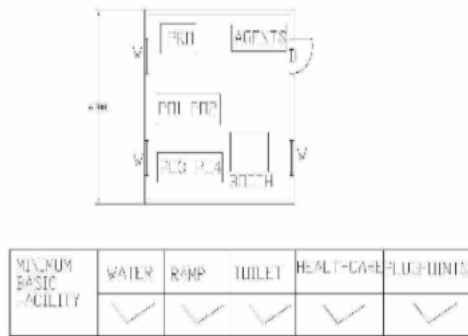

Google Map View

Polling Station Building Front View

Polling Station Front View

Cad View

Key MAP View

1 பெயர் : ரேச்சல் பத்மாவதி - தந்தையின் பெயர்: ஆல்பிரட்ஜோசப் - வீட்டு எண் : 5 வயது : 44 பாலினம் : பெண்	CKC1755743 Photo is available	2 பெயர் : ரேகா கணவர் பெயர்: ரிச்சர்ட் மில்டன் சாமுவேல் வீட்டு எண் : 5 வயது : 42 பாலினம் : பெண்	APF2045508 Photo is available	3 பெயர் : ஸ்டெல்லா எலிசபெத் - தந்தையின் பெயர்: ஆல்பிரட்ஜோசப் - வீட்டு எண் : 7 வயது : 45 பாலினம் : பெண்	APF0554188 Photo is available
4 பெயர் : ரிச்சர்ட்மில்டன் சாமுவேல் ஏ தந்தையின் பெயர்: ஆல்பிரட்ஜோசப் வீட்டு எண் : 07 வயது : 44 பாலினம் : ஆண்	APF2300044 Photo is available	5 பெயர் : சாந்தி - கணவர் பெயர்: உமாபதி - வீட்டு எண் : 9 வயது : 59 பாலினம் : பெண்	APF1726322 Photo is available	6 பெயர் : முருகேசன் - தந்தையின் பெயர்: ரங்கசாமி - வீட்டு எண் : 12 வயது : 69 பாலினம் : ஆண்	CKC1783851 Photo is available
7 பெயர் : முனியம்மாள் - கணவர் பெயர்: முருகேசன் - வீட்டு எண் : 12 வயது : 67 பாலினம் : பெண்	CKC1381136 Photo is available	8 பெயர் : பரசுராமன் - தந்தையின் பெயர்: உமாபதி - வீட்டு எண் : 15 வயது : 38 பாலினம் : ஆண்	APF0098673 Photo is available	9 பெயர் : சுகாஷினி - கணவர் பெயர்: பரசுராமன் - வீட்டு எண் : 15 வயது : 38 பாலினம் : பெண்	APF1003334 Photo is available
10 பெயர் : சீனிவாசன் தந்தையின் பெயர்: முத்துவேல் வீட்டு எண் : 15/9 வயது : 69 பாலினம் : ஆண்	APF2084283 Photo is available	11 பெயர் : கீதா கணவர் பெயர்: சினிவாசன் வீட்டு எண் : 15/9 வயது : 59 பாலினம் : பெண்	APF2084317 Photo is available	12 பெயர் : வினோத் குமார் தந்தையின் பெயர்: சினிவாசன் வீட்டு எண் : 15/9 வயது : 40 பாலினம் : ஆண்	APF2084275 Photo is available
13 பெயர் : விஜயகுமார் தந்தையின் பெயர்: சினிவாசன் வீட்டு எண் : 15/9 வயது : 38 பாலினம் : ஆண்	APF2084309 Photo is available	14 பெயர் : இந்துமதி கணவர் பெயர்: விஜயகுமார் வீட்டு எண் : 15/9 வயது : 36 பாலினம் : பெண்	APF2084325 Photo is available	15 பெயர் : ருத்ரா கணவர் பெயர்: வினோத்குமார் வீட்டு எண் : 15/9 வயது : 34 பாலினம் : பெண்	APF2084259 Photo is available
16 பெயர் : மகாலட்சுமி தந்தையின் பெயர்: நடராஜன் வீட்டு எண் : 47 வயது : 26 பாலினம் : பெண்	APF1129154 Photo is available	17 பெயர் : தாயுருண்ணிசா - தந்தையின் பெயர்: சுனமா ஜைனலாப்தீன் - வீட்டு எண் : 130 வயது : 37 பாலினம் : பெண்	APF0098699 Photo is available	18 பெயர் : அப்துல் லத்தீப் - தந்தையின் பெயர்: ஜெலாலுதீன் - வீட்டு எண் : 130 வயது : 36 பாலினம் : ஆண்	CKC2827434 Photo is available
19 பெயர் : ஷாகிருன்னிசா - கணவர் பெயர்: ஜைலாப்தீன் - வீட்டு எண் : 130 வயது : 33 பாலினம் : பெண்	APF0537118 Photo is available	20 பெயர் : சுன்னம்மா - கணவர் பெயர்: சைலாப்தீன் - வீட்டு எண் : 199 வயது : 54 பாலினம் : பெண்	APF0537423 Photo is available		