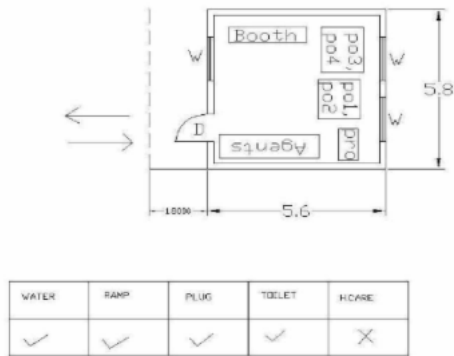

Google Map View

Polling Station Building Front View

Polling Station Front View

Cad View

Key MAP View

1 பெயர் : ஞானசேகரன் - தந்தையின் பெயர்: சுகுமாரன் - வீட்டு எண் : 1 வயது : 36 பாலினம் : ஆண்	CKC2826873 Photo is available	2 பெயர் : தாமோதரன் - தந்தையின் பெயர்: சுகுமாரன் - வீட்டு எண் : 1 வயது : 34 பாலினம் : ஆண்	APF0343921 Photo is available	3 பெயர் : ஷீலா தேவி - கணவர் பெயர்: சுதாகர் - வீட்டு எண் : 1 வயது : 34 பாலினம் : பெண்	APF0938936 Photo is available
4 பெயர் : தேவேந்திரன் - தந்தையின் பெயர்: சுகுமாரன் - வீட்டு எண் : 1 வயது : 30 பாலினம் : ஆண்	APF0816454 Photo is available	5 பெயர் : சங்கீதா கணவர் பெயர்: ஞானசேகரன் வீட்டு எண் : 1 வயது : 29 பாலினம் : பெண்	APF2264448 Photo is available	6 பெயர் : வேலு - தந்தையின் பெயர்: சின்னக்குழந்தை - வீட்டு எண் : 3 வயது : 66 பாலினம் : ஆண்	APF1756964 Photo is available
7 பெயர் : ராஜேஸ்வரி - கணவர் பெயர்: வேலு - வீட்டு எண் : 3 வயது : 55 பாலினம் : பெண்	APF1756972 Photo is available	8 பெயர் : இலட்சுமிநாராயணன்.வே தந்தையின் பெயர்: வேலு - வீட்டு எண் : 3 வயது : 34 பாலினம் : ஆண்	APF0343897 Photo is available	9 பெயர் : இராதாகிருஷ்ணன் - தந்தையின் பெயர்: வேலு - வீட்டு எண் : 3 வயது : 30 பாலினம் : ஆண்	APF0816546 Photo is available
10 பெயர் : பிரியங்கா கணவர் பெயர்: இராதாகிருஷ்ணன் வீட்டு எண் : 3 வயது : 30 பாலினம் : பெண்	APF2194397 Photo is available	11 பெயர் : தினேஷ் குமார் - தந்தையின் பெயர்: வேலு - வீட்டு எண் : 3 வயது : 27 பாலினம் : ஆண்	APF1056480 Photo is available	12 பெயர் : மணிவேலு - தந்தையின் பெயர்: துலுக்காணம் - வீட்டு எண் : 4 வயது : 65 பாலினம் : ஆண்	APF1756980 Photo is available
13 பெயர் : ஜோதி - கணவர் பெயர்: மணிவேலு - வீட்டு எண் : 4 வயது : 57 பாலினம் : பெண்	APF1756998 Photo is available	14 பெயர் : சுப்பிரமணி - தந்தையின் பெயர்: ரத்தினம் - வீட்டு எண் : 4 வயது : 56 பாலினம் : ஆண்	CKC2619864 Photo is available	15 பெயர் : பாண்டியன் - தந்தையின் பெயர்: ரத்தினம் - வீட்டு எண் : 4 வயது : 42 பாலினம் : ஆண்	CKC2623536 Photo is available
16 பெயர் : சுரேஷ்குமார் தந்தையின் பெயர்: மணிவேல் வீட்டு எண் : 4 வயது : 35 பாலினம் : ஆண்	APF0154161 Photo is available	17 பெயர் : கலையரசன் - தந்தையின் பெயர்: வரதராஜ் - வீட்டு எண் : 5 வயது : 42 பாலினம் : ஆண்	APF0344093 Photo is available	18 பெயர் : புனிதா தந்தையின் பெயர்: செல்வம் வீட்டு எண் : 5 வயது : 26 பாலினம் : பெண்	APF1203934 Photo is available
19 பெயர் : நாக்கப்பன் - தந்தையின் பெயர்: பரசுராமன் - வீட்டு எண் : 6 வயது : 68 பாலினம் : ஆண்	APF0099465 Photo is available	20 பெயர் : சரவணன் - தந்தையின் பெயர்: மணி - வீட்டு எண் : 6 வயது : 37 பாலினம் : ஆண்	APF0099473 Photo is available	21 பெயர் : சிந்து - கணவர் பெயர்: சுபாஷ் - வீட்டு எண் : 6 வயது : 36 பாலினம் : பெண்	APF0938951 Photo is available
22 பெயர் : சக்திவேல் - தந்தையின் பெயர்: வேண்டா - வீட்டு எண் : 6 வயது : 34 பாலினம் : ஆண்	APF0537936 Photo is available	23 பெயர் : அன்புகுமார் - தந்தையின் பெயர்: செல்வம் - வீட்டு எண் : 7 வயது : 32 பாலினம் : ஆண்	APF0537969 Photo is available	24 பெயர் : அர்ச்சுனா - கணவர் பெயர்: செங்கமலை - வீட்டு எண் : 8 வயது : 38 பாலினம் : பெண்	APF0099481 Photo is available
25 பெயர் : சக்ரவர்த்தி - தந்தையின் பெயர்: முனுசாமி - வீட்டு எண் : 8 வயது : 37 பாலினம் : ஆண்	APF0343905 Photo is available	26 பெயர் : கோபால் - தந்தையின் பெயர்: ஆறுமுகம் - வீட்டு எண் : 9 வயது : 75 பாலினம் : ஆண்	APF1757012 Photo is available	27 பெயர் : சாந்தா - கணவர் பெயர்: கோபால் - வீட்டு எண் : 9 வயது : 64 பாலினம் : பெண்	APF1757020 Photo is available
28 பெயர் : பிரபாகரன் - தந்தையின் பெயர்: கோபால் - வீட்டு எண் : 9 வயது : 47 பாலினம் : ஆண்	CKC2668796 Photo is available	29 பெயர் : காளியம்மாள் - கணவர் பெயர்: ராஜி - வீட்டு எண் : 10 வயது : 71 பாலினம் : பெண்	APF1757038 Photo is available	30 பெயர் : உமா - கணவர் பெயர்: ராஜி - வீட்டு எண் : 10 வயது : 53 பாலினம் : பெண்	APF1757046 Photo is available