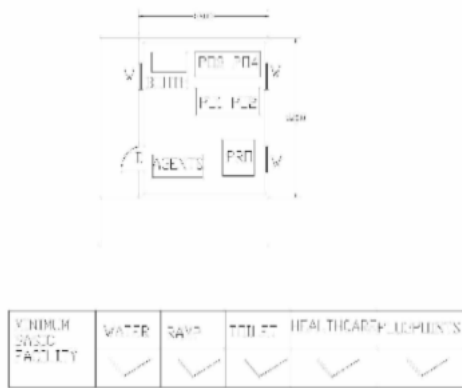

**Google Map View**

**Polling Station Building Front View**

**Polling Station Front View**

**Cad View**

**Key MAP View**

1 பெயர் : அபிப் - தந்தையின் பெயர்: அப்திரிம் - வீட்டு எண் : 1 வயது : 52 பாலினம் : ஆண்	APF0344440 Photo is available	2 பெயர் : உமானி - கணவர் பெயர்: அபீப் - வீட்டு எண் : 1 வயது : 46 பாலினம் : பெண்	APF0344457 Photo is available	3 பெயர் : சாமுண்டிஸ்வரி - தந்தையின் பெயர்: பிச்சைக்காரன் - வீட்டு எண் : 1 வயது : 30 பாலினம் : பெண்	APF0816645 Photo is available
4 பெயர் : சேட்டு - தந்தையின் பெயர்: சுக்கர்சாயு - வீட்டு எண் : 2 வயது : 56 பாலினம் : ஆண்	APF0100339 Photo is available	5 பெயர் : அவ்வாமா - கணவர் பெயர்: சேட்டு - வீட்டு எண் : 2 வயது : 53 பாலினம் : பெண்	APF0100347 Photo is available	6 பெயர் : பர்வின் - கணவர் பெயர்: காதர்பாஷா - வீட்டு எண் : 2 வயது : 49 பாலினம் : பெண்	CKC1970987 Photo is available
7 பெயர் : சந்திரா - கணவர் பெயர்: கிருஷ்ணமூர்த்தி - வீட்டு எண் : 3 வயது : 69 பாலினம் : பெண்	APF1728047 Photo is available	8 பெயர் : நாராயணன் - தந்தையின் பெயர்: கிருஷ்ணமூர்த்தி - வீட்டு எண் : 3 வயது : 47 பாலினம் : ஆண்	CKC1973437 Photo is available	9 பெயர் : நந்தினி தந்தையின் பெயர்: தணிகைவாசன் வீட்டு எண் : 4பி/13 வயது : 31 பாலினம் : பெண்	APF1123660 Photo is available
10 பெயர் : காந்தா - கணவர் பெயர்: கண்ணன் - வீட்டு எண் : 5 வயது : 86 பாலினம் : பெண்	APF0100412 Photo is available	11 பெயர் : முகமது அலி - தந்தையின் பெயர்: இஸ்மாயில் - வீட்டு எண் : 5 வயது : 49 பாலினம் : ஆண்	APF0400960 Photo is available	12 பெயர் : நசீமா - கணவர் பெயர்: முகமது அலி - வீட்டு எண் : 5 வயது : 46 பாலினம் : பெண்	APF0400986 Photo is available
13 பெயர் : ஜரினா - தந்தையின் பெயர்: முகமது அலி - வீட்டு எண் : 5 வயது : 33 பாலினம் : பெண்	APF0401000 Photo is available	14 பெயர் : இதாயத் - தந்தையின் பெயர்: முகமதலி - வீட்டு எண் : 5 வயது : 32 பாலினம் : ஆண்	APF0867614 Photo is available	15 பெயர் : பிச்சைக்காரன் - தந்தையின் பெயர்: நரசிம்மன் - வீட்டு எண் : 6 வயது : 68 பாலினம் : ஆண்	APF1728070 Photo is available
16 பெயர் : ராணி - கணவர் பெயர்: பிச்சைக்காரன் - வீட்டு எண் : 6 வயது : 62 பாலினம் : பெண்	APF1728088 Photo is available	17 பெயர் : கணேசன் - தந்தையின் பெயர்: வேல்முருகன் - வீட்டு எண் : 9 வயது : 50 பாலினம் : ஆண்	APF1728120 Photo is available	18 பெயர் : விங்கப்பன் - தந்தையின் பெயர்: வேல்முருகன் - வீட்டு எண் : 9 வயது : 46 பாலினம் : ஆண்	CKC2750719 Photo is available
19 பெயர் : விஜயலட்சுமி - கணவர் பெயர்: விங்கப்பன் - வீட்டு எண் : 9 வயது : 37 பாலினம் : பெண்	APF0939322 Photo is available	20 பெயர் : அமானுல்லா - தந்தையின் பெயர்: ஆதம்சாயு - வீட்டு எண் : 10 வயது : 68 பாலினம் : ஆண்	APF1728138 Photo is available	21 பெயர் : சுந்தரமூர்த்தி - தந்தையின் பெயர்: சுப்ரமணியன் - வீட்டு எண் : 12 வயது : 81 பாலினம் : ஆண்	APF1728146 Photo is available
22 பெயர் : காந்தி - கணவர் பெயர்: சுந்தரமூர்த்தி - வீட்டு எண் : 12 வயது : 81 பாலினம் : பெண்	APF1728153 Photo is available	23 பெயர் : ரகுராமன் - தந்தையின் பெயர்: சுந்தரமூர்த்தி - வீட்டு எண் : 12 வயது : 52 பாலினம் : ஆண்	APF1728161 Photo is available	24 பெயர் : மாரி - கணவர் பெயர்: இரகுராமன் - வீட்டு எண் : 12 வயது : 35 பாலினம் : பெண்	APF0939421 Photo is available
25 பெயர் : தமிழ்ச்செல்வி - கணவர் பெயர்: சங்கர் - வீட்டு எண் : 12 வயது : 34 பாலினம் : பெண்	APF0538488 Photo is available	26 பெயர் : சுமித்ரா தந்தையின் பெயர்: விநாயகம் வீட்டு எண் : 12 வயது : 26 பாலினம் : பெண்	APF1158799 Photo is available	27 பெயர் : பெருமான் தந்தையின் பெயர்: ரகுராமன் வீட்டு எண் : 12 வயது : 24 பாலினம் : ஆண்	APF2083244 Photo is available
28 பெயர் : சந்தியா தந்தையின் பெயர்: ரகுராமன் வீட்டு எண் : 12 வயது : 19 பாலினம் : பெண்	APF2384212 Photo is available	29 பெயர் : குமாரி - கணவர் பெயர்: ராமலிங்கம் - வீட்டு எண் : 13 வயது : 68 பாலினம் : பெண்	APF1728187 Photo is available	30 பெயர் : தணிகைவாசன் - தந்தையின் பெயர்: ராமலிங்கம் - வீட்டு எண் : 13 வயது : 47 பாலினம் : ஆண்	CKC1744705 Photo is available