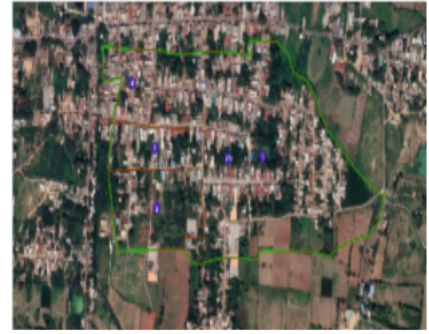

Google Map View