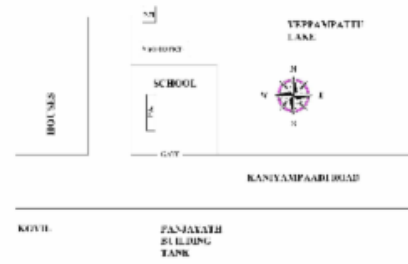

Key MAP View