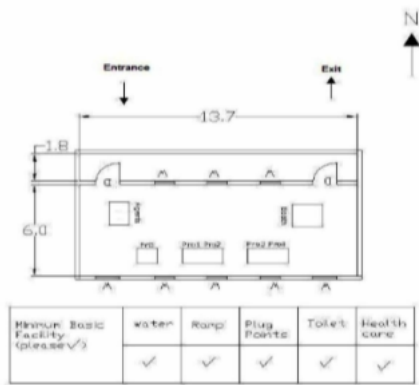

Nazri Naksha

Google Map View

Polling Station Building Front View

Polling Station Front View

Cad View

Key MAP View

1	APF1800432	பெயர் : சேகர் - தந்தையின் பெயர்: இராமு - வீட்டு எண் : 1 வயது : 59 பாலினம் : ஆண்	Photo is available	2	CKC1327147	பெயர் : சித்ரா - கணவர் பெயர்: சேகர் - வீட்டு எண் : 1 வயது : 47 பாலினம் : பெண்	Photo is available	3	APF0602623	பெயர் : ரமேஷ் - தந்தையின் பெயர்: வெங்கடேசன் - வீட்டு எண் : 1 வயது : 37 பாலினம் : ஆண்	Photo is available
4	APF0539882	பெயர் : கார்த்தி - தந்தையின் பெயர்: ராஜேந்திரன் - வீட்டு எண் : 1-6B வயது : 32 பாலினம் : ஆண்	Photo is available	5	APF2275279	பெயர் : ஜமுனாராணி கணவர் பெயர்: செல்வா வீட்டு எண் : 1/10 வயது : 22 பாலினம் : பெண்	Photo is available	6	APF0602581	பெயர் : சாந்தி - கணவர் பெயர்: ராகோத்தமன் - வீட்டு எண் : 1-15 வயது : 61 பாலினம் : பெண்	Photo is available
7	APF0539742	பெயர் : சிவசுப்பிரமணியன் - தந்தையின் பெயர்: தினகரன் - வீட்டு எண் : 1-29 வயது : 32 பாலினம் : ஆண்	Photo is available	8	APF0867689	பெயர் : மதன் - தந்தையின் பெயர்: தினகரன் - வீட்டு எண் : 1-29 வயது : 29 பாலினம் : ஆண்	Photo is available	9	APF1800440	பெயர் : செங்குட்டுவன் - தந்தையின் பெயர்: இராசாமி - வீட்டு எண் : 2 வயது : 66 பாலினம் : ஆண்	Photo is available
10	APF2081974	பெயர் : சத்தியா பாமா தந்தையின் பெயர்: கணேஷ் வீட்டு எண் : 2/76ஏ வயது : 23 பாலினம் : பெண்	Photo is available	11	APF1800457	பெயர் : சந்திரன் - தந்தையின் பெயர்: கண்ணன் - வீட்டு எண் : 4 வயது : 81 பாலினம் : ஆண்	Photo is available	12	APF1800465	பெயர் : ஏழுமலை - தந்தையின் பெயர்: சந்திரன் - வீட்டு எண் : 4 வயது : 51 பாலினம் : ஆண்	Photo is available
13	CKC1814516	பெயர் : காஞ்சனா - கணவர் பெயர்: ஏழுமலை - வீட்டு எண் : 4 வயது : 42 பாலினம் : பெண்	Photo is available	14	CKC2824852	பெயர் : சாம்பசிவம் - தந்தையின் பெயர்: சந்திரன் - வீட்டு எண் : 4 வயது : 36 பாலினம் : ஆண்	Photo is available	15	APF0345710	பெயர் : சுந்தரமூர்த்தி - தந்தையின் பெயர்: சந்திரன் - வீட்டு எண் : 4 வயது : 34 பாலினம் : ஆண்	Photo is available
16	APF1800473	பெயர் : சித்திரா - கணவர் பெயர்: ராஜேந்திரன் - வீட்டு எண் : 5 வயது : 56 பாலினம் : பெண்	Photo is available	17	CKC2021046	பெயர் : புஷ்பா - கணவர் பெயர்: செந்தில்குமார் - வீட்டு எண் : 5 வயது : 52 பாலினம் : பெண்	Photo is available	18	APF1800481	பெயர் : செந்தில்குமார் - தந்தையின் பெயர்: எல்லப்பன் - வீட்டு எண் : 5 வயது : 51 பாலினம் : ஆண்	Photo is available
19	APF0774729	பெயர் : கவிதா - தந்தையின் பெயர்: இராஜேந்திரன் - வீட்டு எண் : 5 வயது : 30 பாலினம் : பெண்	Photo is available	20	APF1057736	பெயர் : சிந்தியா - தந்தையின் பெயர்: சக்திவேல் - வீட்டு எண் : 5 வயது : 27 பாலினம் : பெண்	Photo is available	21	APF2254787	பெயர் : நரேஷ் தந்தையின் பெயர்: செந்தில்குமார் வீட்டு எண் : 5 வயது : 21 பாலினம் : ஆண்	Photo is available
22	APF1800499	பெயர் : சத்தியராணி - கணவர் பெயர்: விஸ்வநாதன் - வீட்டு எண் : 6 வயது : 50 பாலினம் : பெண்	Photo is available	23	APF0401224	பெயர் : ராஜசேகர் - தந்தையின் பெயர்: சக்திவேல் - வீட்டு எண் : 6 வயது : 33 பாலினம் : ஆண்	Photo is available	24	APF2270973	பெயர் : ரங்கநாதன் தந்தையின் பெயர்: ஏழுமலை வீட்டு எண் : 6, வயது : 22 பாலினம் : ஆண்	Photo is available
25	APF2396927	பெயர் : பிரித்தா தந்தையின் பெயர்: ஏழுமலை வீட்டு எண் : 6 வயது : 19 பாலினம் : பெண்	Photo is available	26	APF1800515	பெயர் : சாந்தம்மாள் - கணவர் பெயர்: பழனி - வீட்டு எண் : 7 வயது : 79 பாலினம் : பெண்	Photo is available	27	CKC2621290	பெயர் : வசந்தி - கணவர் பெயர்: ஏகாம்பரம் - வீட்டு எண் : 7 வயது : 43 பாலினம் : பெண்	Photo is available
28	APF0774596	பெயர் : முரளிதரன் - தந்தையின் பெயர்: சக்திவேல் - வீட்டு எண் : 8 வயது : 30 பாலினம் : ஆண்	Photo is available	29	APF1187046	பெயர் : சிவரஞ்சன் தந்தையின் பெயர்: பாபு வீட்டு எண் : 8/7 வயது : 25 பாலினம் : ஆண்	Photo is available	30	APF1800531	பெயர் : சுப்பியம்மாள் - கணவர் பெயர்: கணேசன் - வீட்டு எண் : 9 வயது : 91 பாலினம் : பெண்	Photo is available