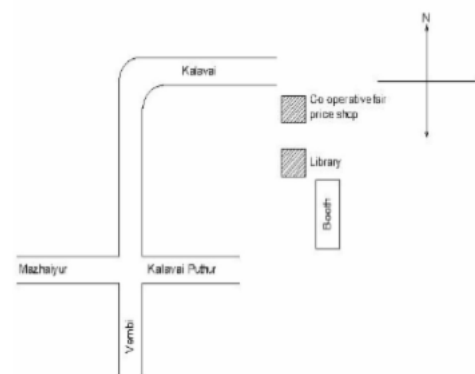

Key MAP View