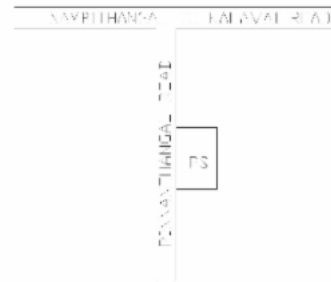

Polling Station Front View

Cad View

Minimum Basic Facility	Water	Ramp	Pup point	Toilet	Health care
	✓	✓	✓	✓	✓

Key MAP View

1	APF1835560	பெயர் : சுலோச்சனா - கணவர் பெயர்: வெங்கடேசன் - வீட்டு எண் : 1 வயது : 61 பாலினம் : பெண்	Photo is available	2	APF0401364	பெயர் : ஆஷா - கணவர் பெயர்: அசோகன் - வீட்டு எண் : 3 வயது : 35 பாலினம் : பெண்	Photo is available	3	APF2218550	பெயர் : சரண்யா கணவர் பெயர்: அருண் வீட்டு எண் : 9 வயது : 37 பாலினம் : பெண்	Photo is available
4	APF1058270	பெயர் : அருண் - தந்தையின் பெயர்: சேகர் வீட்டு எண் : 9 வயது : 36 பாலினம் : ஆண்	Photo is available	5	APF2009850	பெயர் : பிரஷாந்த் தந்தையின் பெயர்: கோட்டிஸ்வரன் வீட்டு எண் : 13/ஏ வயது : 24 பாலினம் : ஆண்	Photo is available	6	CKC2006062	பெயர் : பூபதி - தந்தையின் பெயர்: மன்னார் - வீட்டு எண் : 15 வயது : 46 பாலினம் : ஆண்	Photo is available
# 7	CKC1769546	பெயர் : லதா - தந்தையின் பெயர்: ஜெயசந்திரன் - வீட்டு எண் : 19 வயது : 42 பாலினம் : பெண்	Photo is available	8	APF0774752	பெயர் : பரிமளா - கணவர் பெயர்: பாலாஜி - வீட்டு எண் : 20 வயது : 36 பாலினம் : பெண்	Photo is available	9	APF0981332	பெயர் : வெண்ணிலா - கணவர் பெயர்: சுதாகர் - வீட்டு எண் : 28 வயது : 29 பாலினம் : பெண்	Photo is available
10	APF0101659	பெயர் : கேசவன் - தந்தையின் பெயர்: நாராயணசாமி - வீட்டு எண் : 29 வயது : 88 பாலினம் : ஆண்	Photo is available	11	APF0101725	பெயர் : ராஜா - தந்தையின் பெயர்: கேசவன் - வீட்டு எண் : 29 வயது : 52 பாலினம் : ஆண்	Photo is available	12	APF1183581	பெயர் : வர்ஷாபிரியா தந்தையின் பெயர்: வெங்கடேசன் வீட்டு எண் : 32/27 வயது : 25 பாலினம் : பெண்	Photo is available
13	CVP4567194	பெயர் : குப்புராஜ் தந்தையின் பெயர்: வரதன் வீட்டு எண் : 35 வயது : 69 பாலினம் : ஆண்	Photo is available	14	APF0941468	பெயர் : புவனேஸ்வரி - தந்தையின் பெயர்: மணி - வீட்டு எண் : 39 வயது : 30 பாலினம் : பெண்	Photo is available	15	APF2261808	பெயர் : ஜீவிதா கணவர் பெயர்: ரஜினி புருஷோத்தமன் வீட்டு எண் : 41 வயது : 28 பாலினம் : பெண்	Photo is available
16	APF2249936	பெயர் : நித்தீஷ் ராஜ் தந்தையின் பெயர்: கோட்டிஸ்வரன் ஜெயராமன் வீட்டு எண் : 43 வயது : 21 பாலினம் : ஆண்	Photo is available	17	XWO2098473	பெயர் : ஆனந்தி தந்தையின் பெயர்: கென்னடி வீட்டு எண் : 46 வயது : 23 பாலினம் : பெண்	Photo is available	18	CKC2623767	பெயர் : தரணி - கணவர் பெயர்: பெருமாள் - வீட்டு எண் : 47 வயது : 49 பாலினம் : பெண்	Photo is available
19	APF0981340	பெயர் : சங்கீதா - தாயின் பெயர்: பரசுராமன் - வீட்டு எண் : 49 வயது : 29 பாலினம் : பெண்	Photo is available	20	APF1171115	பெயர் : ஐஸ்வர்யா தந்தையின் பெயர்: பரசுராமன் வீட்டு எண் : 49 வயது : 27 பாலினம் : பெண்	Photo is available	21	APF2259851	பெயர் : கார்த்தி தந்தையின் பெயர்: வேலு சம்பத் வீட்டு எண் : 51 வயது : 21 பாலினம் : ஆண்	Photo is available
22	CKC1788389	பெயர் : லட்சுமி - கணவர் பெயர்: குப்பன் - வீட்டு எண் : 52 வயது : 47 பாலினம் : பெண்	Photo is available	23	APF2081610	பெயர் : ரேவதி தந்தையின் பெயர்: குப்பன் வீட்டு எண் : 52 வயது : 23 பாலினம் : பெண்	Photo is available	24	APF2233450	பெயர் : கீதா தாயின் பெயர்: தாமரைசெல்வி யமுனா வீட்டு எண் : 53 வயது : 21 பாலினம் : பெண்	Photo is available
25	APF2391738	பெயர் : மணிகண்டன் தந்தையின் பெயர்: சந்திரன் வீட்டு எண் : 54 வயது : 20 பாலினம் : ஆண்	Photo is available	26	APF2219103	பெயர் : மீனா தந்தையின் பெயர்: வெங்கிடேசன் வீட்டு எண் : 61 வயது : 25 பாலினம் : பெண்	Photo is available	27	APF1058312	பெயர் : பிரசாந்த் - தந்தையின் பெயர்: வெங்கடேசன் - வீட்டு எண் : 61-48 வயது : 27 பாலினம் : ஆண்	Photo is available
28	APF0868067	பெயர் : விஜயகுமார் - தந்தையின் பெயர்: பெருமாள் - வீட்டு எண் : 61A வயது : 29 பாலினம் : ஆண்	Photo is available	29	APF1058320	பெயர் : சோபனா - தந்தையின் பெயர்: பெருமாள் - வீட்டு எண் : 61A வயது : 27 பாலினம் : பெண்	Photo is available	30	APF0101683	பெயர் : ரவி - தந்தையின் பெயர்: இராஜேந்திரன் - வீட்டு எண் : 64 வயது : 36 பாலினம் : ஆண்	Photo is available