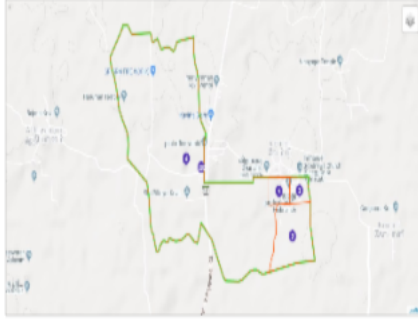

Nazri Naksha