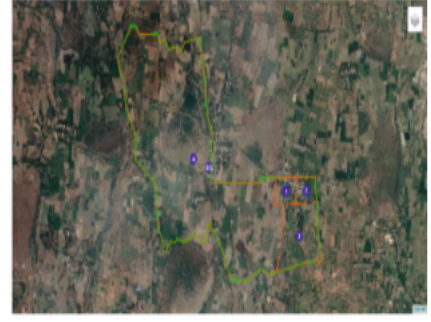

Google Map View