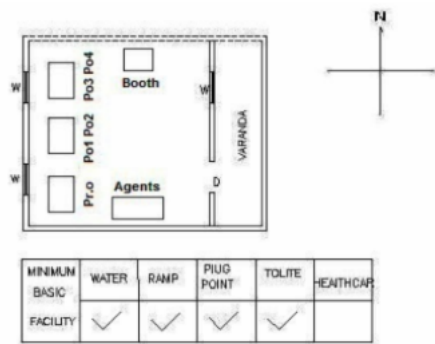

Cad View

Key MAP View