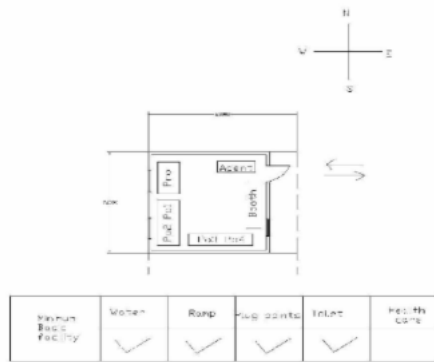

Google Map View

Polling Station Building Front View

Polling Station Front View

Cad View

Key MAP View

1 பெயர் : சந்தரா - கணவர் பெயர் : சின்னப்பையன் - வீட்டு எண் : 1 வயது : 76 பாலினம் : பெண்	APF1943455 Photo is available	2 பெயர் : ராணி - கணவர் பெயர் : குப்பன் - வீட்டு எண் : 1 வயது : 59 பாலினம் : பெண்	APF1943463 Photo is available	3 பெயர் : குப்பன் - தந்தையின் பெயர் : பொன்னுசாமி - வீட்டு எண் : 1 வயது : 59 பாலினம் : ஆண்	APF0402081 Photo is available
4 பெயர் : வெங்கடேசன் - தந்தையின் பெயர் : சின்னப்பையன் - வீட்டு எண் : 1 வயது : 56 பாலினம் : ஆண்	APF1781871 Photo is available	5 பெயர் : சங்கர் - தந்தையின் பெயர் : சின்னப்பையன் - வீட்டு எண் : 1 வயது : 53 பாலினம் : ஆண்	APF1781889 Photo is available	6 பெயர் : ரதோத்தமன் - தந்தையின் பெயர் : சின்னப்பையன் - வீட்டு எண் : 1 வயது : 51 பாலினம் : ஆண்	APF1781897 Photo is available
7 பெயர் : சம்பூரணம் - கணவர் பெயர் : வெங்கடேசன் - வீட்டு எண் : 1 வயது : 48 பாலினம் : பெண்	CKC2622884 Photo is available	8 பெயர் : கற்பகம் - கணவர் பெயர் : சங்கர் - வீட்டு எண் : 1 வயது : 46 பாலினம் : பெண்	CKC2130268 Photo is available	9 பெயர் : பரமேஸ்வரி - கணவர் பெயர் : வீரபத்திரன் - வீட்டு எண் : 1 வயது : 40 பாலினம் : பெண்	APF0817726 Photo is available
10 பெயர் : லோகிவர்மன் - தந்தையின் பெயர் : வில்வநாதன் - வீட்டு எண் : 1 வயது : 31 பாலினம் : ஆண்	APF0869164 Photo is available	11 பெயர் : மாலதி - கணவர் பெயர் : ராஜேஷ் - வீட்டு எண் : 1 வயது : 29 பாலினம் : பெண்	APF0942219 Photo is available	12 பெயர் : ரோகித் தந்தையின் பெயர் : முனுசாமி வீட்டு எண் : 1/122ஏ வயது : 22 பாலினம் : ஆண்	APF2196665 Photo is available
13 பெயர் : துர்கா தந்தையின் பெயர் : வேல்முருகன் வீட்டு எண் : 1/142 வயது : 20 பாலினம் : பெண்	APF2303030 Photo is available	14 பெயர் : மண்ணு - தந்தையின் பெயர் : முனிசாமி - வீட்டு எண் : 2 வயது : 68 பாலினம் : ஆண்	APF1781905 Photo is available	15 பெயர் : சிவகாமி - கணவர் பெயர் : மண்ணு - வீட்டு எண் : 2 வயது : 62 பாலினம் : பெண்	APF1781913 Photo is available
16 பெயர் : சீரஞ்சீவி - தந்தையின் பெயர் : சம்பத் - வீட்டு எண் : 2 வயது : 37 பாலினம் : ஆண்	APF0348896 Photo is available	17 பெயர் : செளமியா கணவர் பெயர் : தனசேகரன் வீட்டு எண் : 2 வயது : 24 பாலினம் : பெண்	APF2066124 Photo is available	18 பெயர் : சந்தியா கணவர் பெயர் : பிரபு வீட்டு எண் : 2/44 வயது : 25 பாலினம் : பெண்	APF2047504 Photo is available
19 பெயர் : சின்னத்தம்பி - தந்தையின் பெயர் : ஜெயபால் - வீட்டு எண் : 2-85A வயது : 33 பாலினம் : ஆண்	APF0592022 Photo is available	20 பெயர் : புவனேஸ்வரி தந்தையின் பெயர் : வெங்கடேசன் வீட்டு எண் : 2/123 வயது : 23 பாலினம் : பெண்	APF2060093 Photo is available	21 பெயர் : பெருமாள் - தந்தையின் பெயர் : முருவன் - வீட்டு எண் : 2-124 வயது : 59 பாலினம் : ஆண்	APF0102590 Photo is available
22 பெயர் : வாழியம்மாள் - கணவர் பெயர் : பெருமாள் - வீட்டு எண் : 2-124 வயது : 52 பாலினம் : பெண்	APF0102608 Photo is available	23 பெயர் : சடையாண்டி - தந்தையின் பெயர் : அக்கூரான் - வீட்டு எண் : 3 வயது : 64 பாலினம் : ஆண்	APF1781921 Photo is available	24 பெயர் : சிவகாமி - கணவர் பெயர் : சடையாண்டி - வீட்டு எண் : 3 வயது : 60 பாலினம் : பெண்	APF1781939 Photo is available
25 பெயர் : இளையராஜா - தந்தையின் பெயர் : சம்பத்து - வீட்டு எண் : 3 வயது : 41 பாலினம் : ஆண்	APF0868968 Photo is available	26 பெயர் : எழிலசரசி - கணவர் பெயர் : படவேட்டான் - வீட்டு எண் : 3 வயது : 40 பாலினம் : பெண்	APF0869222 Photo is available	27 பெயர் : முரளி - தந்தையின் பெயர் : சடையாண்டி - வீட்டு எண் : 3 வயது : 39 பாலினம் : ஆண்	CKC2132074 Photo is available
28 பெயர் : மணிகண்டன் - தந்தையின் பெயர் : அற்புதம் - வீட்டு எண் : 3 வயது : 35 பாலினம் : ஆண்	APF0868943 Photo is available	29 பெயர் : மணிகண்டன் - தந்தையின் பெயர் : சேகர் - வீட்டு எண் : 3 வயது : 34 பாலினம் : ஆண்	APF0869198 Photo is available	30 பெயர் : கவிதா - கணவர் பெயர் : இளையராஜா - வீட்டு எண் : 3 வயது : 34 பாலினம் : பெண்	APF0869040 Photo is available