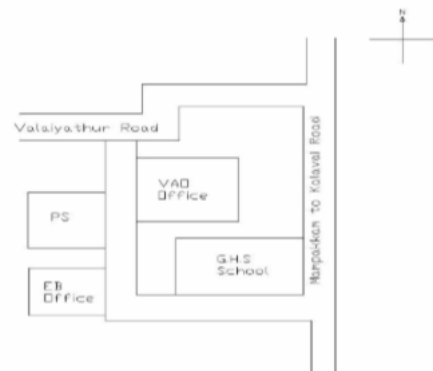

Key MAP View