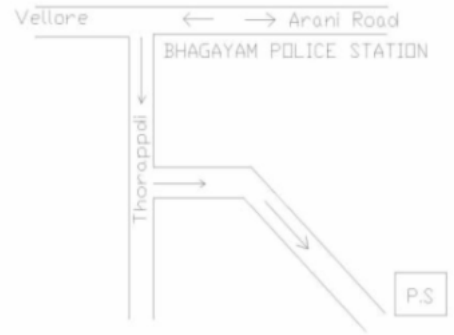

Key MAP View