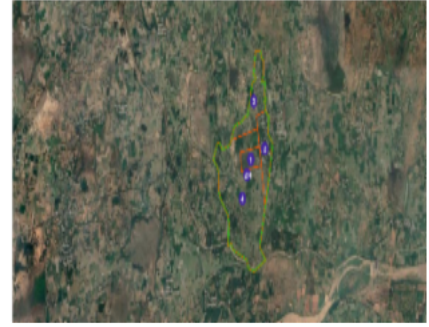

### 3. வாக்குச் சாவடியின் விவரங்கள்

வாக்குச் சாவடியின் எண் மற்றும் பெயர் : 302 - ஊராட்சி ஒன்றிய துவக்க பள்ளி, வடக்கு பார்த்தது கட்டிடம், பாரியமங்கலம்-632518  வாக்குச் சாவடியின் முகவரி : ஊராட்சி ஒன்றிய துவக்க பள்ளி, வடக்கு பார்த்தது கட்டிடம், பாரியமங்கலம்-632518	<b>வாக்குச் சாவடியின் வகைப்பாடு (ஆண்/பெண்/பொது)</b>	பொது
	<b>துணை வாக்குச் சாவடிகளின் எண்ணிக்கை :</b>	0

### 4. வாக்காளர்களின் எண்ணிக்கை

தொடங்கும் வரிசை எண்	முடியும் வரிசை எண்.	நிகர வாக்காளர்களின் எண்ணிக்கை			
		ஆண்	பெண்	மூன்றாம் பாலினம்	மொத்தம்
1	529	261	268	0	529

கையொப்பம்

Nazri Naksha

Google Map View

Polling Station Building Front View

Polling Station Front View

Cad View

Water	Pipe	Flu	Toilet	Health
✓	✓	✓	✓	✗

Key MAP View

சட்டமன்றத் தொகுதியின் எண் மற்றும் பெயர் : 42-ஆற்காடு பிரிவு எண் மற்றும் பெயர் 1-பாரியமங்கலம் (வ.கி) மற்றும் (ஊ), வார்டு 1 ஓம்சக்தி கோயில் தெரு