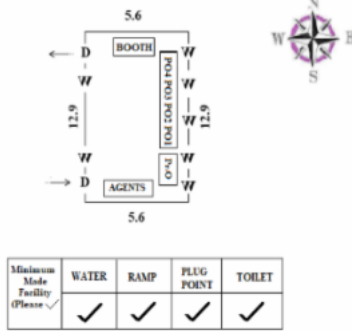

Google Map View

Polling Station Building Front View

Polling Station Front View

Cad View

Key MAP View

1 பெயர் : துர்காதேவி கணவர் பெயர்: தாமோதரன் வீட்டு எண் : 2-13 வயது : 24 பாலினம் : பெண் Photo is available	APF2060101	2 பெயர் : மதன் பா தந்தையின் பெயர்: பார்த்திபன் வீட்டு எண் : 10/34 வயது : 20 பாலினம் : ஆண் Photo is available	APF2302495	3 பெயர் : பிரியா தந்தையின் பெயர்: முனியன் வீட்டு எண் : 11 வயது : 26 பாலினம் : பெண் Photo is available	APF1205426
4 பெயர் : பூவரசி கணவர் பெயர்: சதீஷ் வீட்டு எண் : 15 வயது : 25 பாலினம் : பெண் Photo is available	APF2059814	5 பெயர் : வினித்தா தந்தையின் பெயர்: அர்சுனன் வீட்டு எண் : 19 வயது : 25 பாலினம் : பெண் Photo is available	APF2064095	6 பெயர் : சுகாசினி கணவர் பெயர்: சதீஷ் குமார் வீட்டு எண் : 20 வயது : 28 பாலினம் : பெண் Photo is available	APF2200798
7 பெயர் : மகேஷ்வரி தந்தையின் பெயர்: முனியாண்டி வீட்டு எண் : 32 வயது : 23 பாலினம் : பெண் Photo is available	APF2064087	8 பெயர் : சிந்து தந்தையின் பெயர்: ஆறுமுகம் வீட்டு எண் : 32 ஏ வயது : 24 பாலினம் : பெண் Photo is available	APF2060077	9 பெயர் : ரமேஷ் தந்தையின் பெயர்: சம்பத் வீட்டு எண் : 33 வயது : 44 பாலினம் : ஆண் Photo is available	APF1205350
10 பெயர் : தினேஷ்குமார் ர தந்தையின் பெயர்: ரமேஷ் வீட்டு எண் : 33 வயது : 22 பாலினம் : ஆண் Photo is available	APF2251817	11 பெயர் : சந்தோஷ்குமார் தந்தையின் பெயர்: ரமேஷ் வீட்டு எண் : 33 வயது : 21 பாலினம் : ஆண் Photo is available	APF2302370	12 பெயர் : சுகாஷினி கணவர் பெயர்: சோமசுந்தரம் வீட்டு எண் : 34 வயது : 30 பாலினம் : பெண் Photo is available	APF2064814
13 பெயர் : சினேகா தந்தையின் பெயர்: மனோகரன் வீட்டு எண் : 35 வயது : 23 பாலினம் : பெண் Photo is available	APF2064699	14 பெயர் : சமித்ரா தந்தையின் பெயர்: பழனி வீட்டு எண் : 39 வயது : 25 பாலினம் : பெண் Photo is available	APF2059822	15 பெயர் : தங்கராசு தந்தையின் பெயர்: ஆறுமுகம் வீட்டு எண் : 42ஏ வயது : 23 பாலினம் : ஆண் Photo is available	APF2070928
16 பெயர் : தேவிப்பிரியா பி தந்தையின் பெயர்: பிச்சாண்டி வீட்டு எண் : 43 வயது : 22 பாலினம் : பெண் Photo is available	APF2325850	17 பெயர் : ஸ்ராவதி பி தந்தையின் பெயர்: பிச்சாண்டி வீட்டு எண் : 43 வயது : 20 பாலினம் : பெண் Photo is available	APF2370237	18 பெயர் : ஆறுமுகம் - தந்தையின் பெயர்: ரங்கநாதன் - வீட்டு எண் : 54 வயது : 44 பாலினம் : ஆண் Photo is available	CKC2140754
19 பெயர் : சூரியப்பிரியா - கணவர் பெயர்: ஆறுமுகம் - வீட்டு எண் : 54-13 வயது : 46 பாலினம் : பெண் Photo is available	CKC2779213	20 பெயர் : ஐஸ்வர்யா தந்தையின் பெயர்: சின்னசாமி வீட்டு எண் : 57 வயது : 26 பாலினம் : பெண் Photo is available	APF1133206	21 பெயர் : ஸ்ரீகாந்த் தந்தையின் பெயர்: சேகர் வீட்டு எண் : 57 வயது : 23 பாலினம் : ஆண் Photo is available	APF2059970
22 பெயர் : விஜயா - கணவர் பெயர்: ராஜவேலு - வீட்டு எண் : 58 வயது : 60 பாலினம் : பெண் Photo is available	APF1829050	23 பெயர் : பட்டாபிராமன் - தந்தையின் பெயர்: உளியன் - வீட்டு எண் : 59 வயது : 50 பாலினம் : ஆண் Photo is available	APF1829076	24 பெயர் : கிருஷ்ணவேணி - கணவர் பெயர்: பட்டாபிராமன் - வீட்டு எண் : 59 வயது : 48 பாலினம் : பெண் Photo is available	CKC1768324
25 பெயர் : அருள்குமார் - தந்தையின் பெயர்: பட்டாபிராமன் - வீட்டு எண் : 59 வயது : 27 பாலினம் : ஆண் Photo is available	APF1061365	26 பெயர் : தங்கம்மாள் - கணவர் பெயர்: சோக்கு - வீட்டு எண் : 60 வயது : 83 பாலினம் : பெண் Photo is available	APF1829084	27 பெயர் : சாவித்திரி - கணவர் பெயர்: வேலு - வீட்டு எண் : 60 வயது : 49 பாலினம் : பெண் Photo is available	CKC1438944
28 பெயர் : சூந்தயம்மாள் - கணவர் பெயர்: பாஸ்கரன் - வீட்டு எண் : 61 வயது : 77 பாலினம் : பெண் Photo is available	APF1829092	29 பெயர் : அருண் குமார் அ தந்தையின் பெயர்: அண்ணாமலை வீட்டு எண் : 61 வயது : 20 பாலினம் : ஆண் Photo is available	APF2303410	30 பெயர் : சுரேந்திரன் தந்தையின் பெயர்: சிவலிங்கம் வீட்டு எண் : 62 வயது : 24 பாலினம் : ஆண் Photo is available	APF2064038