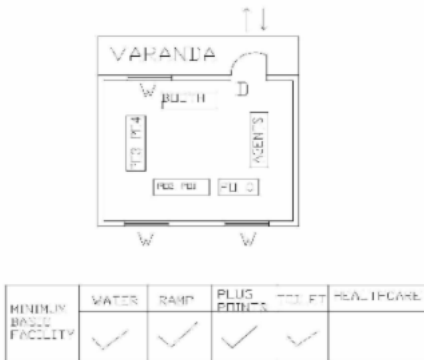

Google Map View

Polling Station Building Front View

Polling Station Front View

Cad View

Key MAP View

1 பெயர் : புனிதா - கணவர் பெயர்: ரஞ்சித்குமார் - வீட்டு எண் : 1 வயது : 43 பாலினம் : பெண் Photo is available APF0570713	2 பெயர் : பார்த்திபன் - தாயின் பெயர்: ரேவதி - வீட்டு எண் : 1 வயது : 30 பாலினம் : ஆண் Photo is available APF0873208	3 பெயர் : சூர்யா தந்தையின் பெயர்: கிரி வீட்டு எண் : 1/9 வயது : 25 பாலினம் : ஆண் Photo is available APF1206291
4 பெயர் : கல்பனா கணவர் பெயர்: வாசு வீட்டு எண் : 1/12 வயது : 32 பாலினம் : பெண் Photo is available APF1136555	5 பெயர் : பிரியதர்ஷினி தந்தையின் பெயர்: இன்பநாதன் வீட்டு எண் : 1/27பீ வயது : 25 பாலினம் : பெண் Photo is available RMD1299924	6 பெயர் : பூர்ணிமா. நீ கணவர் பெயர்: கோகுல் வீட்டு எண் : 1/27பி வயது : 20 பாலினம் : பெண் Photo is available APF2302198
7 பெயர் : விக்னேஷ் தந்தையின் பெயர்: ரகோத்தமன் வீட்டு எண் : 1/29சி வயது : 25 பாலினம் : ஆண் Photo is available APF1176395	8 பெயர் : ர வித்யா தந்தையின் பெயர்: ர ரகோத்தமன் வீட்டு எண் : 1/29சி வயது : 23 பாலினம் : பெண் Photo is available APF2114908	9 பெயர் : சத்தியா கணவர் பெயர்: பாபு வீட்டு எண் : 1/47ஸீ வயது : 26 பாலினம் : பெண் Photo is available APF1134733
10 பெயர் : சினேகா தந்தையின் பெயர்: முருகன் வீட்டு எண் : 1/57 வயது : 25 பாலினம் : பெண் Photo is available APF1133560	11 பெயர் : விக்னேஷ் தந்தையின் பெயர்: ஸ்ரீநிவாசன் வீட்டு எண் : 1/60 வயது : 24 பாலினம் : ஆண் Photo is available APF2065043	12 பெயர் : சங்கீதா தந்தையின் பெயர்: சீனிவாசன் வீட்டு எண் : 1/60பீ வயது : 34 பாலினம் : பெண் Photo is available APF2047686
13 பெயர் : நவந்தம் தந்தையின் பெயர்: சீனுவாசன் வீட்டு எண் : 1/60பீ வயது : 27 பாலினம் : பெண் Photo is available APF2047561	14 பெயர் : விக்னேஷ் தந்தையின் பெயர்: ரகுராமன் வீட்டு எண் : 1/61 வயது : 25 பாலினம் : ஆண் Photo is available APF1154301	15 பெயர் : மகாலட்சுமி த தந்தையின் பெயர்: தங்கவேலு அ வீட்டு எண் : 1/62 வயது : 23 பாலினம் : பெண் Photo is available APF2114809
16 பெயர் : வெங்கடேசன் தந்தையின் பெயர்: தங்கவேலு வீட்டு எண் : 1/62 வயது : 22 பாலினம் : ஆண் Photo is available APF2190106	17 பெயர் : வினிதா கணவர் பெயர்: பார்த்திபன் வீட்டு எண் : 1/68 வயது : 31 பாலினம் : பெண் Photo is available APF2118354	18 பெயர் : சகுந்தலா - கணவர் பெயர்: வெங்கடேசன் - வீட்டு எண் : 1-69 வயது : 65 பாலினம் : பெண் Photo is available APF1062850
19 பெயர் : தமிழ்ச்செல்வி - கணவர் பெயர்: மணி - வீட்டு எண் : 1-70 வயது : 62 பாலினம் : பெண் Photo is available APF0353839	20 பெயர் : அஜீத் தந்தையின் பெயர்: ஏழுமலை வீட்டு எண் : 1/88 வயது : 25 பாலினம் : ஆண் Photo is available APF2047645	21 பெயர் : மகேஸ்வரி - கணவர் பெயர்: சீனுவாசன் - வீட்டு எண் : 1-93 வயது : 44 பாலினம் : பெண் Photo is available APF0354860
22 பெயர் : ம கௌசல்யா தந்தையின் பெயர்: சி மணிமாறன் வீட்டு எண் : 1/144 வயது : 23 பாலினம் : பெண் Photo is available APF2114650	23 பெயர் : முருகானந்தன் சீ தந்தையின் பெயர்: சீனிவாசன் பி சீனிவாசன் பி வீட்டு எண் : 3/65பீ வயது : 29 பாலினம் : ஆண் Photo is available APF1206275	24 பெயர் : விக்னேஷ் வீ தந்தையின் பெயர்: வீரராகவன் வீட்டு எண் : 11 வயது : 22 பாலினம் : ஆண் Photo is available APF2431526
25 பெயர் : லட்சுமி - கணவர் பெயர்: வெங்கடேசன் - வீட்டு எண் : 12 வயது : 58 பாலினம் : பெண் Photo is available APF0782235	26 பெயர் : மூர்த்தி தந்தையின் பெயர்: தனபால் - வீட்டு எண் : 23 வயது : 59 பாலினம் : ஆண் Photo is available CKC2683464	27 பெயர் : ராபர்ட் - தந்தையின் பெயர்: கோதண்டம் - வீட்டு எண் : 31 வயது : 63 பாலினம் : ஆண் Photo is available APF0107102
28 பெயர் : ஜெயா - கணவர் பெயர்: ராபர்ட் - வீட்டு எண் : 31 வயது : 50 பாலினம் : பெண் Photo is available APF0107094	29 பெயர் : பூங்காவனம் - கணவர் பெயர்: ராபர்ட் - வீட்டு எண் : 31 வயது : 45 பாலினம் : பெண் Photo is available APF0107078	30 பெயர் : தணிகைவேல் தந்தையின் பெயர்: வினாயகம் வீட்டு எண் : 37 வயது : 24 பாலினம் : ஆண் Photo is available APF2060697