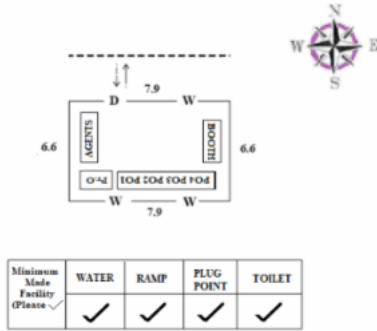

Google Map View

Polling Station Building Front View

Polling Station Front View

Cad View

Key MAP View

1 பெயர் : ரோஸ் - கணவர் பெயர்: முனுசாமி - வீட்டு எண் : 1 வயது : 71 பாலினம் : பெண் Photo is available	APF1929967	2 பெயர் : ஆசீர்வாதம் - தந்தையின் பெயர்: அந்தோணி - வீட்டு எண் : 1 வயது : 58 பாலினம் : ஆண் Photo is available	CKC2149680	3 பெயர் : ஆனந்தன் - தந்தையின் பெயர்: முனுசாமி - வீட்டு எண் : 1 வயது : 53 பாலினம் : ஆண் Photo is available	APF1929975
4 பெயர் : ஜெயா - கணவர் பெயர்: ஆசீர்வாதம் - வீட்டு எண் : 1 வயது : 50 பாலினம் : பெண் Photo is available	APF1929983	5 பெயர் : திலகவதி - கணவர் பெயர்: ஆனந்தன் - வீட்டு எண் : 1 வயது : 49 பாலினம் : பெண் Photo is available	CKC1484187	6 பெயர் : பாண்டியன் - தந்தையின் பெயர்: முனுசாமி - வீட்டு எண் : 1 வயது : 46 பாலினம் : ஆண் Photo is available	APF0405084
7 பெயர் : ரேகா - கணவர் பெயர்: மணிகண்டன் - வீட்டு எண் : 1 வயது : 38 பாலினம் : பெண் Photo is available	APF0353896	8 பெயர் : பிராசாந்த் - தந்தையின் பெயர்: தேவாதாஸ் - வீட்டு எண் : 1 வயது : 33 பாலினம் : ஆண் Photo is available	APF0405050	9 பெயர் : ஜஸ்வரயா - தந்தையின் பெயர்: இளங்கோ - வீட்டு எண் : 1 வயது : 33 பாலினம் : பெண் Photo is available	APF0568204
10 பெயர் : கோமதி தந்தையின் பெயர்: ஆனந்தன் வீட்டு எண் : 1 வயது : 28 பாலினம் : பெண் Photo is available	APF1156611	11 பெயர் : மாலதி - தந்தையின் பெயர்: சின்னப்பையன் - வீட்டு எண் : 1-37 வயது : 35 பாலினம் : பெண் Photo is available	APF0354944	12 பெயர் : காசியம்மாள் - கணவர் பெயர்: மாணிக்கம் - வீட்டு எண் : 2 வயது : 76 பாலினம் : பெண் Photo is available	APF1929991
13 பெயர் : ஜான்சேவியர் - தந்தையின் பெயர்: மாணிக்கம் - வீட்டு எண் : 2 வயது : 66 பாலினம் : ஆண் Photo is available	APF1930007	14 பெயர் : அமிர்தம் - கணவர் பெயர்: ஜோசப் - வீட்டு எண் : 2 வயது : 61 பாலினம் : பெண் Photo is available	APF1930015	15 பெயர் : மேரிலட்சுமி - கணவர் பெயர்: ஜான்சேவியர் - வீட்டு எண் : 2 வயது : 60 பாலினம் : பெண் Photo is available	APF1930023
16 பெயர் : தெய்வானை - கணவர் பெயர்: மூர்த்தி - வீட்டு எண் : 2 வயது : 53 பாலினம் : பெண் Photo is available	APF1930031	17 பெயர் : வித்யாபதி - தந்தையின் பெயர்: பரணபாஸ் - வீட்டு எண் : 2 வயது : 43 பாலினம் : ஆண் Photo is available	CKC2684223	18 பெயர் : பிரிவினா - தந்தையின் பெயர்: ஜான்சேவியர் - வீட்டு எண் : 2 வயது : 38 பாலினம் : பெண் Photo is available	APF0106625
19 பெயர் : சந்தோஷ்குமார் - தந்தையின் பெயர்: ராஜீ - வீட்டு எண் : 2 வயது : 37 பாலினம் : ஆண் Photo is available	APF0106617	20 பெயர் : கார்த்திக் - தந்தையின் பெயர்: தேவு - வீட்டு எண் : 2 வயது : 34 பாலினம் : ஆண் Photo is available	APF0405068	21 பெயர் : செல்வம் - தந்தையின் பெயர்: கேசவன் - வீட்டு எண் : 2-43b வயது : 31 பாலினம் : ஆண் Photo is available	APF0873893
22 பெயர் : தசரதன் பூ தந்தையின் பெயர்: பூபாலன் வீட்டு எண் : 2/58 வயது : 21 பாலினம் : ஆண் Photo is available	APF2264802	23 பெயர் : பூங்கொடி - கணவர் பெயர்: பிரதாப் - வீட்டு எண் : 2-72A வயது : 37 பாலினம் : பெண் Photo is available	APF0354027	24 பெயர் : ராமதாஸ் - தந்தையின் பெயர்: ராயப்பன் - வீட்டு எண் : 2-74D வயது : 45 பாலினம் : ஆண் Photo is available	APF0354340
25 பெயர் : நாதன் - தந்தையின் பெயர்: சவரிமுத்து - வீட்டு எண் : 2-80 வயது : 66 பாலினம் : ஆண் Photo is available	APF0782532	26 பெயர் : ரேகா - தந்தையின் பெயர்: ராஜி வீட்டு எண் : 2/94 வயது : 40 பாலினம் : பெண் Photo is available	CKC2148252	27 பெயர் : திரிஷா கா தாயின் பெயர்: தீபா மோ வீட்டு எண் : 2/95ஏ வயது : 22 பாலினம் : பெண் Photo is available	APF2264752
28 பெயர் : சீமோள் - தந்தையின் பெயர்: ராமதாஸ் - வீட்டு எண் : 2-147 வயது : 40 பாலினம் : ஆண் Photo is available	APF0354498	29 பெயர் : பரணபாஸ் - தந்தையின் பெயர்: அந்தோணி - வீட்டு எண் : 3 வயது : 90 பாலினம் : ஆண் Photo is available	APF1930049	30 பெயர் : பாக்கியம் - கணவர் பெயர்: பரணபாஸ் - வீட்டு எண் : 3 வயது : 71 பாலினம் : பெண் Photo is available	CKC2756039