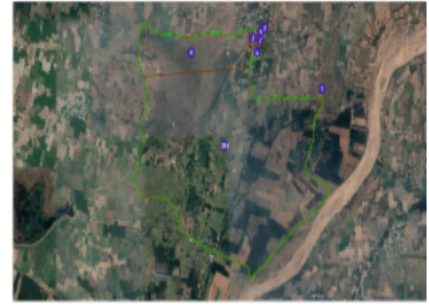

### 4. வாக்காளர்களின் எண்ணிக்கை

தொடங்கும் வரிசை எண்	முடியும் வரிசை எண்.	நிகர வாக்காளர்களின் எண்ணிக்கை			
		ஆண்	பெண்	மூன்றாம் பாலினம்	மொத்தம்
1	743	363	380	0	743

கையொப்பம்

Nazri Naksha

Google Map View

Polling Station Building Front View