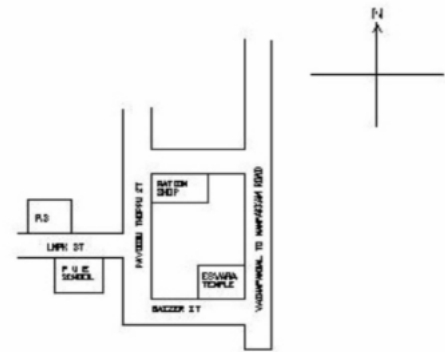

Google Map View

Polling Station Building Front View

Polling Station Front View

Cad View

Key MAP View

சட்டமன்றத் தொகுதியின் எண் மற்றும் பெயர் : 42-ஆற்காடு
பிரிவு எண் மற்றும் பெயர் 1-வாழைப்பந்தல் (வ.கி) மற்றும் (ஊ), வார்டு 5 யாதவர் தெரு