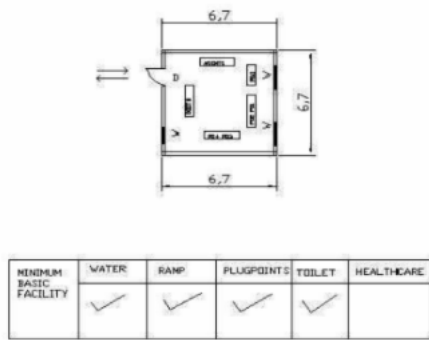

Google Map View

Polling Station Building Front View

Polling Station Front View

Cad View

Key MAP View

சட்டமன்றத் தொகுதியின் எண் மற்றும் பெயர் : 42-ஆற்காடு
பிரிவு எண் மற்றும் பெயர் 1-வாழைப்பந்தல் (வ.கி) மற்றும் (ஊ), வார்டு 5 யாதவர் தெரு