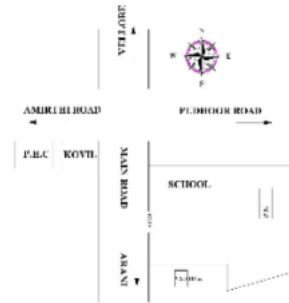

Key MAP View