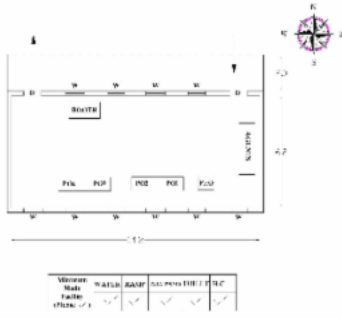

Google Map View

Polling Station Building Front View

Polling Station Front View

Cad View

Key MAP View

சட்டமன்றத் தொகுதியின் எண் மற்றும் பெயர் : 42-ஆற்காடு
பிரிவு எண் மற்றும் பெயர் 1-பாலாத்து வண்ணான் (ஊ), வார்டு 2 மீசைக்காரகொட்டாய்