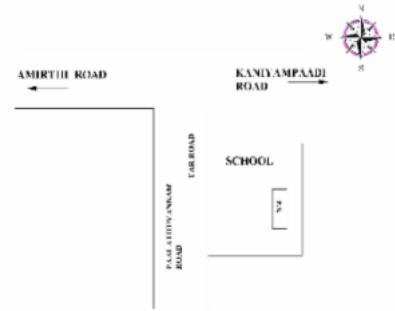

Google Map View

Polling Station Building Front View

Polling Station Front View

Cad View

Key MAP View

சட்டமன்றத் தொகுதியின் எண் மற்றும் பெயர் : 42-ஆற்காடு
பிரிவு எண் மற்றும் பெயர் 1-பாலாத்து வண்ணான் (ஊ), வார்டு 2 மீசைக்காரகொட்டாய்