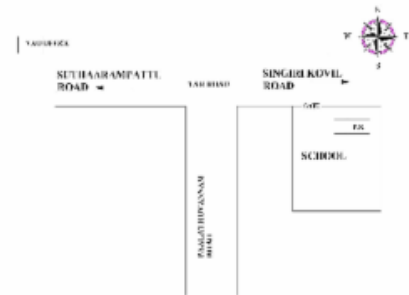

Google Map View

Polling Station Building Front View

Polling Station Front View

Cad View

Key MAP View

சட்டமன்றத் தொகுதியின் எண் மற்றும் பெயர் : 42-ஆற்காடு
பிரிவு எண் மற்றும் பெயர் : 1-கத்தாழம்பட்டு (ஊ), வார்டு 1 கத்தாழம்பட்டு தென்னமர தெரு