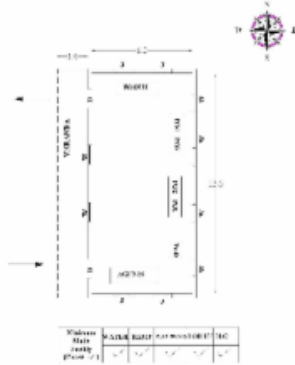

Google Map View

Polling Station Building Front View

Polling Station Front View

Cad View

Key MAP View

சட்டமன்றத் தொகுதியின் எண் மற்றும் பெயர் : 42-ஆற்காடு
பிரிவு எண் மற்றும் பெயர் 1-வல்லம் (ஊ), வார்டு 3 பாட்டை தெரு