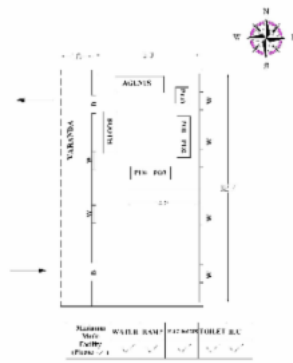

Google Map View

Polling Station Building Front View

Polling Station Front View

Cad View

Key MAP View

1 பெயர் : தனலட்சுமி - கணவர் பெயர்: கிருஷ்ணமூர்த்தி - வீட்டு எண் : 1 வயது : 34 பாலினம் : பெண் Photo is available	APF0365734	2 பெயர் : பார்வதி - கணவர் பெயர்: ஏழுமலை - வீட்டு எண் : 1-16 வயது : 44 பாலினம் : பெண் Photo is available	APF0463463	3 பெயர் : ராமமூர்த்தி - தந்தையின் பெயர்: ஏழுமலை - வீட்டு எண் : 2 வயது : 55 பாலினம் : ஆண் Photo is available	APF0365643
4 பெயர் : கிருஷ்ணமூர்த்தி - தந்தையின் பெயர்: சுப்பிரமணி - வீட்டு எண் : 2 வயது : 52 பாலினம் : ஆண் Photo is available	APF0365957	5 பெயர் : தவமணி - கணவர் பெயர்: மனோகரன் - வீட்டு எண் : 2 வயது : 48 பாலினம் : பெண் Photo is available	APF0285205	6 பெயர் : விஜயராகவன் - தந்தையின் பெயர்: சுப்பிரமணி - வீட்டு எண் : 2 வயது : 35 பாலினம் : ஆண் Photo is available	APF0985465
7 பெயர் : கௌதமி - கணவர் பெயர்: தினேஷ்குமார் - வீட்டு எண் : 2 வயது : 33 பாலினம் : பெண் Photo is available	APF0699975	8 பெயர் : முருகன் - தந்தையின் பெயர்: பலராமன் - வீட்டு எண் : 2-3 வயது : 47 பாலினம் : ஆண் Photo is available	APF0993204	9 பெயர் : சரவணன் - தந்தையின் பெயர்: சுப்பிரமணி - வீட்டு எண் : 2-72 வயது : 43 பாலினம் : ஆண் Photo is available	APF0463745
10 பெயர் : வினோதினி - தந்தையின் பெயர்: தயாளன் - வீட்டு எண் : 2-73A வயது : 29 பாலினம் : பெண் Photo is available	APF0993279	11 பெயர் : பரிமளா - கணவர் பெயர்: சேட்டுமணி - வீட்டு எண் : 2-83A வயது : 53 பாலினம் : பெண் Photo is available	APF0181479	12 பெயர் : மகேஸ்வரி - கணவர் பெயர்: சங்கர் - வீட்டு எண் : 2/88ஏ வயது : 43 பாலினம் : பெண் Photo is available	GRJ3270337
13 பெயர் : மலர் - கணவர் பெயர்: ராமமூர்த்தி - வீட்டு எண் : 2-108 வயது : 55 பாலினம் : பெண் Photo is available	APF0181347	14 பெயர் : இளங்கோ - தந்தையின் பெயர்: ஏழுமலை - வீட்டு எண் : 2-108 வயது : 46 பாலினம் : ஆண் Photo is available	APF0180414	15 பெயர் : சுரேஷ் - தந்தையின் பெயர்: ராமசாமி - வீட்டு எண் : 2-113A வயது : 43 பாலினம் : ஆண் Photo is available	APF0180380
16 பெயர் : ஜீவா - கணவர் பெயர்: சங்கர் - வீட்டு எண் : 2-114C வயது : 46 பாலினம் : பெண் Photo is available	APF0181487	17 பெயர் : பிரிதா கணவர் பெயர்: சுரேஷ் வீட்டு எண் : 2/115ஏ வயது : 28 பாலினம் : பெண் Photo is available	APF1144948	18 பெயர் : ராஜலட்சுமி ஏ கணவர் பெயர்: குமாரவேல் வீட்டு எண் : 2/117 வயது : 34 பாலினம் : பெண் Photo is available	APF2414514
19 பெயர் : குமரவேல் அ தந்தையின் பெயர்: அச்சுதன் - வீட்டு எண் : 2-117-B2 வயது : 38 பாலினம் : ஆண் Photo is available	APF0463711	20 பெயர் : தஞ்சியம்மாள் - கணவர் பெயர்: வெங்கடசன் - வீட்டு எண் : 2-130A வயது : 35 பாலினம் : பெண் Photo is available	APF0180950	21 பெயர் : அருண் குமார் ம தந்தையின் பெயர்: மதியழகன் - வீட்டு எண் : 2-177 வயது : 29 பாலினம் : ஆண் Photo is available	APF0895458
22 பெயர் : அம்பிகா - கணவர் பெயர்: இராஜலிங்கம் - வீட்டு எண் : 2-258 வயது : 75 பாலினம் : பெண் Photo is available	APF0180406	23 பெயர் : கோவிந்தம்மாள் - கணவர் பெயர்: மணி - வீட்டு எண் : 3-126E வயது : 48 பாலினம் : பெண் Photo is available	APF0588681	24 பெயர் : சக்திவேல் - தந்தையின் பெயர்: முருகன் - வீட்டு எண் : 4 வயது : 31 பாலினம் : ஆண் Photo is available	APF0819987
25 பெயர் : அனுசுயா ச கணவர் பெயர்: சக்திவேல் வீட்டு எண் : 4/30 சி வயது : 31 பாலினம் : பெண் Photo is available	APF2345213	S 26 பெயர் : லத்திகா சி தந்தையின் பெயர்: சின்ன சாமி வீட்டு எண் : 22 வயது : 18 பாலினம் : பெண் DELETED Photo is available	APF2420610	27 பெயர் : இளஞ்சேகரன் - தந்தையின் பெயர்: கோவிந்தசாமி - வீட்டு எண் : 34 வயது : 57 பாலினம் : ஆண் Photo is available	GRJ3569647
28 பெயர் : தனுஜா - கணவர் பெயர்: இளஞ்சேகரன் - வீட்டு எண் : 34 வயது : 50 பாலினம் : பெண் Photo is available	GRJ3569639	29 பெயர் : வேண்டா கணவர் பெயர்: முருகன் வீட்டு எண் : 42 வயது : 50 பாலினம் : பெண் Photo is available	APF1122258	30 பெயர் : அனந்தியா கண்ணன் தந்தையின் பெயர்: கண்ணன் வீட்டு எண் : 50 வயது : 19 பாலினம் : பெண் Photo is available	APF2430767