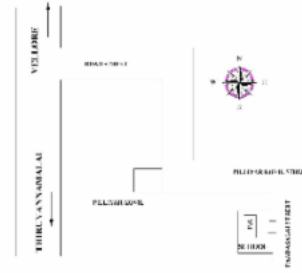

Key MAP View