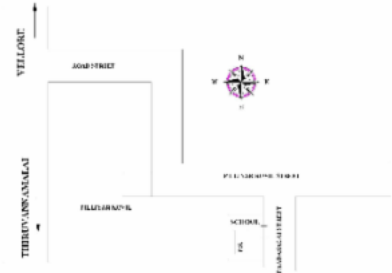

Key MAP View