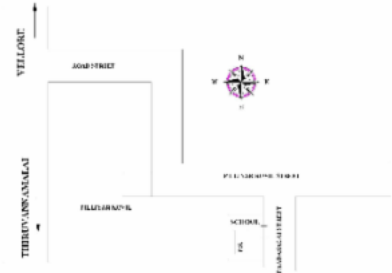

Google Map View

Polling Station Building Front View

Polling Station Front View

Cad View

Key MAP View

1 பெயர் : ஜோதி லட்சுமி - கணவர் பெயர்: ரவிக்குமார் - வீட்டு எண் : 1 வயது : 49 பாலினம் : பெண்	APF0702530 Photo is available	2 பெயர் : முனியன் - தந்தையின் பெயர்: மணி - வீட்டு எண் : 1 வயது : 38 பாலினம் : ஆண்	APF0793828 Photo is available	3 பெயர் : வெங்கடேசன் - தந்தையின் பெயர்: மணி - வீட்டு எண் : 1 வயது : 36 பாலினம் : ஆண்	APF0793802 Photo is available
4 பெயர் : இந்துமதி - கணவர் பெயர்: பாரத் - வீட்டு எண் : 1 வயது : 31 பாலினம் : பெண்	APF0702548 Photo is available	5 பெயர் : சத்தியாவாணன் மு சத்தியாவாணன் மு தந்தையின் பெயர்: முனிசாமி வீட்டு எண் : 1/39பி வயது : 32 பாலினம் : ஆண்	APF2350775 Photo is available	6 பெயர் : விஜய் தந்தையின் பெயர்: சந்திரசேகர் வீட்டு எண் : 1/60எீ வயது : 28 பாலினம் : ஆண்	APF2123347 Photo is available
7 பெயர் : ராதிகா கணவர் பெயர்: சதீஷ் வீட்டு எண் : 2/24 வயது : 30 பாலினம் : பெண்	APF2123719 Photo is available	8 பெயர் : ஜெய் சங்கர் தந்தையின் பெயர்: சூப்பசாமி வீட்டு எண் : 2/36 வயது : 29 பாலினம் : ஆண்	APF2123339 Photo is available	9 பெயர் : சரண்ராஜ் தந்தையின் பெயர்: சின்னப்பன் வீட்டு எண் : 2/56 வயது : 24 பாலினம் : ஆண்	APF2015030 Photo is available
10 பெயர் : சுகன்யா கணவர் பெயர்: சக்திவேல் வீட்டு எண் : 2/428 வயது : 33 பாலினம் : பெண்	APF2123602 Photo is available	S 11 பெயர் : லோகேஸ்வரன் நா தந்தையின் பெயர்: நாநாகராஜன் வீட்டு எண் : 0/3 வயது : 19 பாலினம் : ஆண்	APF2416626 Photo is available	12 பெயர் : மணிமாறன் தந்தையின் பெயர்: ஆனந்தன் வீட்டு எண் : 10 வயது : 25 பாலினம் : ஆண்	APF1176643 Photo is available
13 பெயர் : தியா தணிகைவேல் தந்தையின் பெயர்: தணிகைவேல் வீட்டு எண் : 17/ஏ வயது : 21 பாலினம் : பெண்	APF2295913 Photo is available	14 பெயர் : ஸ்ரீவித்யா வெ தந்தையின் பெயர்: வெங்கடேச ராஜா க வீட்டு எண் : 18/72 வயது : 20 பாலினம் : பெண்	APF2326825 Photo is available	15 பெயர் : மதன்ராஜ் - தந்தையின் பெயர்: சின்னப்பன் - வீட்டு எண் : 25 வயது : 29 பாலினம் : ஆண்	APF0993782 Photo is available
16 பெயர் : இலக்கியா - கணவர் பெயர்: மோகன் - வீட்டு எண் : 28 வயது : 30 பாலினம் : பெண்	APF1016294 Photo is available	17 பெயர் : கௌசல்யா - கணவர் பெயர்: சாந்தகுமார் - வீட்டு எண் : 28 வயது : 28 பாலினம் : பெண்	APF1016278 Photo is available	18 பெயர் : லோகேஸ்வரி கணவர் பெயர்: சுகுமாரன் வீட்டு எண் : 29 வயது : 26 பாலினம் : பெண்	APF2014835 Photo is available
19 பெயர் : விநாயகம் சா தந்தையின் பெயர்: சாமிக்கண்ணு - வீட்டு எண் : 30 வயது : 47 பாலினம் : ஆண்	GRJ1821008 Photo is available	20 பெயர் : ஜெயப்பிரியா - கணவர் பெயர்: விநாயகம் - வீட்டு எண் : 30 வயது : 39 பாலினம் : பெண்	REQ0007799 Photo is available	21 பெயர் : ஞானசௌந்தர் - தந்தையின் பெயர்: முனிசாமி - வீட்டு எண் : 30 வயது : 33 பாலினம் : ஆண்	APF0702431 Photo is available
22 பெயர் : கோகுல்கிருஷ்ணன் - தந்தையின் பெயர்: முனிசாமி - வீட்டு எண் : 30 வயது : 31 பாலினம் : ஆண்	APF0702449 Photo is available	23 பெயர் : ரேவதி கணவர் பெயர்: சுதாகர் வீட்டு எண் : 33 வயது : 33 பாலினம் : பெண்	APF2014561 Photo is available	24 பெயர் : விஜய் தந்தையின் பெயர்: சுரேஷ் வீட்டு எண் : 34 வயது : 24 பாலினம் : ஆண்	APF2014884 Photo is available
25 பெயர் : சதிஷ் - தந்தையின் பெயர்: ரவி - வீட்டு எண் : 38 வயது : 31 பாலினம் : ஆண்	APF1016252 Photo is available	26 பெயர் : அருணா தந்தையின் பெயர்: ரவி வீட்டு எண் : 38 வயது : 27 பாலினம் : பெண்	APF2123537 Photo is available	27 பெயர் : துர்கா தேவி தந்தையின் பெயர்: மணிவண்ணன் வீட்டு எண் : 38 வயது : 25 பாலினம் : பெண்	APF2014678 Photo is available
28 பெயர் : வினோதினி தந்தையின் பெயர்: மணிவண்ணன் வீட்டு எண் : 38 வயது : 24 பாலினம் : பெண்	APF2014710 Photo is available	29 பெயர் : அருண் குமார் தாயின் பெயர்: அருளா வீட்டு எண் : 46 வயது : 32 பாலினம் : ஆண்	APF1193150 Photo is available	30 பெயர் : தனலக்ஷ்மி தந்தையின் பெயர்: முனிரத்தினம் வீட்டு எண் : 76 வயது : 25 பாலினம் : பெண்	APF2123594 Photo is available