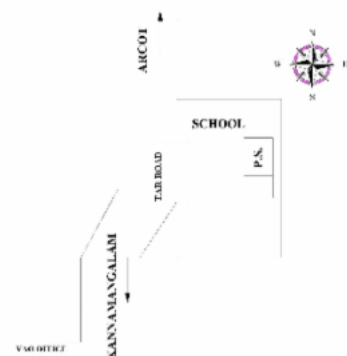

Key MAP View