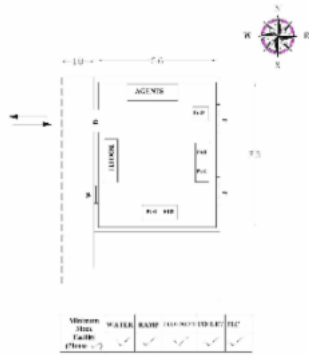

Google Map View

Polling Station Building Front View

Polling Station Front View

Cad View

Key MAP View

1	APF0593764	பெயர் : ரவி - தந்தையின் பெயர்: ஜெயபால் - வீட்டு எண் : 1 வயது : 48 பாலினம் : ஆண்	Photo is available	2	APF0593210	பெயர் : சக்திவேல் - தந்தையின் பெயர்: துரைக்கண்ணு - வீட்டு எண் : 1 வயது : 42 பாலினம் : ஆண்	Photo is available	3	APF0794123	பெயர் : சுதா - கணவர் பெயர்: குருநாதன் - வீட்டு எண் : 1 வயது : 41 பாலினம் : பெண்	Photo is available
4	APF0593269	பெயர் : சரவணன் - தந்தையின் பெயர்: துரைகண்ணு - வீட்டு எண் : 1 வயது : 35 பாலினம் : ஆண்	Photo is available	5	APF0593285	பெயர் : சேரலாதன் - தந்தையின் பெயர்: பெருமாள் - வீட்டு எண் : 1 வயது : 32 பாலினம் : ஆண்	Photo is available	6	APF1149343	பெயர் : சன்மதி தந்தையின் பெயர்: வேலாயுதம் வீட்டு எண் : 1/4ஏ வயது : 25 பாலினம் : பெண்	Photo is available
7	APF2123693	பெயர் : சிவசக்தி தாயின் பெயர்: திலக் வீட்டு எண் : 1/14 வயது : 26 பாலினம் : பெண்	Photo is available	8	APF0794131	பெயர் : தமிழரசி - கணவர் பெயர்: சிவா - வீட்டு எண் : 1-75 வயது : 39 பாலினம் : பெண்	Photo is available	9	APF0594143	பெயர் : பழனி - தந்தையின் பெயர்: வெள்ளக்கண்ணு - வீட்டு எண் : 2-2 வயது : 73 பாலினம் : ஆண்	Photo is available
10	APF1232834	பெயர் : பொம்மி கணவர் பெயர்: சிவகுமார் சின்னராஜ் வீட்டு எண் : 2/72 வயது : 40 பாலினம் : பெண்	Photo is available	11	APF0120808	பெயர் : ஷாயினா பீ கணவர் பெயர்: சபியுள்ளா வீட்டு எண் : 2-A வயது : 41 பாலினம் : பெண்	Photo is available	12	APF0994038	பெயர் : சி சுமதி தந்தையின் பெயர்: தண்டபாணி - வீட்டு எண் : 3 வயது : 42 பாலினம் : பெண்	Photo is available
13	APF0593988	பெயர் : பத்மாவதி - கணவர் பெயர்: ஜெயகிருஷ்ணன் - வீட்டு எண் : 3-49 வயது : 55 பாலினம் : பெண்	Photo is available	14	APF2428506	பெயர் : தனக்குட்டி ஜெ தந்தையின் பெயர்: சி ஜெயகிருஷ்ணன் வீட்டு எண் : 3/49 வயது : 28 பாலினம் : ஆண்	Photo is available	15	APF0592956	பெயர் : முஹம்மத் ஜஃபார் தந்தையின் பெயர்: அப்துல் சலாம் - வீட்டு எண் : 3-54 வயது : 33 பாலினம் : ஆண்	Photo is available
16	APF1150390	பெயர் : சுமலதா தந்தையின் பெயர்: மோகன் வீட்டு எண் : 4/244 வயது : 26 பாலினம் : பெண்	Photo is available	17	GRJ3564580	பெயர் : காமாட்சி - கணவர் பெயர்: சின்னசாமி - வீட்டு எண் : 4A வயது : 76 பாலினம் : பெண்	Photo is available	18	GRJ3564507	பெயர் : ராதா - கணவர் பெயர்: அழகேசன் - வீட்டு எண் : 16 வயது : 56 பாலினம் : பெண்	Photo is available
19	APF2015204	பெயர் : திவாகர் தந்தையின் பெயர்: சுப்பிரமணி வீட்டு எண் : 17 வயது : 24 பாலினம் : ஆண்	Photo is available	20	APF0955013	பெயர் : பரமேஸ்வரி - கணவர் பெயர்: ஏழுமலை - வீட்டு எண் : 18/485 வயது : 40 பாலினம் : பெண்	Photo is available	21	APF0794107	பெயர் : ஹேமலதா - கணவர் பெயர்: தமிழ்செல்வன் - வீட்டு எண் : 32 வயது : 37 பாலினம் : பெண்	Photo is available
22	APF0702902	பெயர் : மீனா - தந்தையின் பெயர்: சூரியகலா - வீட்டு எண் : 47 வயது : 30 பாலினம் : பெண்	Photo is available	23	APF1327816	பெயர் : தஞ்சி - தந்தையின் பெயர்: சடையன் - வீட்டு எண் : 50 வயது : 79 பாலினம் : ஆண்	Photo is available	24	APF1327824	பெயர் : கனகவள்ளி - கணவர் பெயர்: தஞ்சி - வீட்டு எண் : 50 வயது : 69 பாலினம் : பெண்	Photo is available
25	APF0897017	பெயர் : கோபிநாத் - தந்தையின் பெயர்: செல்வசேகர் - வீட்டு எண் : 50 வயது : 36 பாலினம் : ஆண்	Photo is available	26	APF1327832	பெயர் : சிவக்குமார் - தந்தையின் பெயர்: தஞ்சி - வீட்டு எண் : 51 வயது : 52 பாலினம் : ஆண்	Photo is available	27	GRJ3564622	பெயர் : செந்தாமரை - கணவர் பெயர்: சத்தியமூர்த்தி - வீட்டு எண் : 53 வயது : 48 பாலினம் : பெண்	Photo is available
28	GRJ3564630	பெயர் : ஆறுமுகம் - தந்தையின் பெயர்: நாகமுத்து - வீட்டு எண் : 59 வயது : 58 பாலினம் : ஆண்	Photo is available	29	APF1180223	பெயர் : சரண்யா தந்தையின் பெயர்: பழனி வீட்டு எண் : 60 வயது : 30 பாலினம் : பெண்	Photo is available	30	GRJ3503018	பெயர் : குமார் - தந்தையின் பெயர்: சின்னகண்ணு - வீட்டு எண் : 70 வயது : 46 பாலினம் : ஆண்	Photo is available