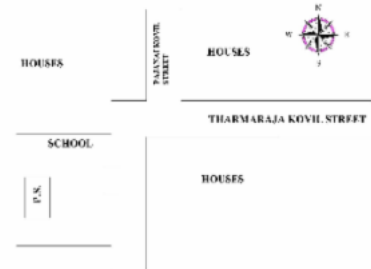

Key MAP View