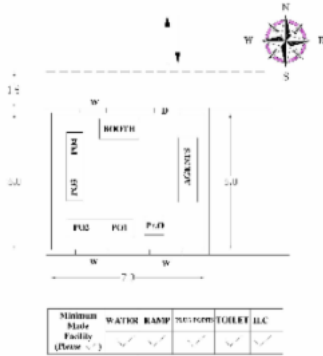

Google Map View

Polling Station Building Front View

Polling Station Front View

Cad View

Key MAP View

சட்டமன்றத் தொகுதியின் எண் மற்றும் பெயர் : 42-ஆற்காடு
பிரிவு எண் மற்றும் பெயர் 1-மோத்தக்கல் (ஊ), வார்டு 2 ஒத்தவாடை தெரு