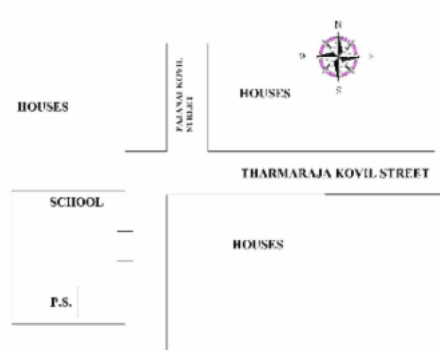

Google Map View

Polling Station Building Front View

Polling Station Front View

Cad View

Key MAP View

சட்டமன்றத் தொகுதியின் எண் மற்றும் பெயர் : 42-ஆற்காடு
பிரிவு எண் மற்றும் பெயர் 1-மோத்தக்கல் (ஊ), வார்டு 2 ஒத்தவாடை தெரு