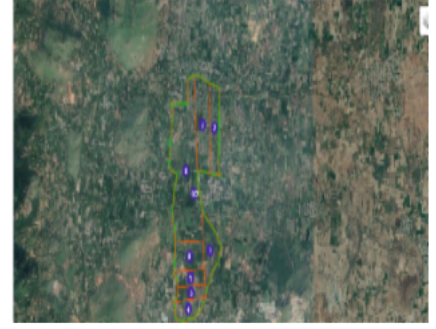

Google Map View