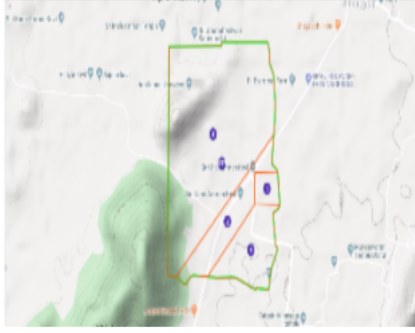

Nazri Naksha