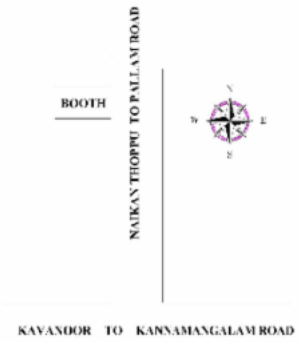

Key MAP View