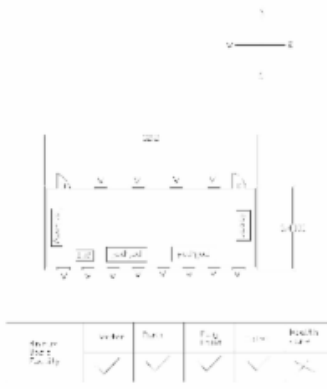

Google Map View

Polling Station Building Front View

Polling Station Front View

Cad View

Key MAP View

1	APF0370932	பெயர் : சிவகாமி - கணவர் பெயர் : பிச்சாண்டி - வீட்டு எண் : 1 வயது : 77 பாலினம் : பெண்	Photo is available	2	APF0371062	பெயர் : சுகுமார் - தந்தையின் பெயர் : அம்சா - வீட்டு எண் : 1 வயது : 59 பாலினம் : ஆண்	Photo is available	3	APF0370965	பெயர் : மனோகரன் - தந்தையின் பெயர் : பெருமாள் - வீட்டு எண் : 1 வயது : 55 பாலினம் : ஆண்	Photo is available
S 4	APF0678219	பெயர் : இராஜன் பரம - தந்தையின் பெயர் : கிருஷ்ணன் - வீட்டு எண் : 1 வயது : 47 பாலினம் : ஆண்	Photo is available	5	APF0370999	பெயர் : ராஜா - தந்தையின் பெயர் : ராமசாமி - வீட்டு எண் : 1 வயது : 45 பாலினம் : ஆண்	Photo is available	6	APF0371047	பெயர் : உமாமகேஸ்வரி - கணவர் பெயர் : சுகுமார் - வீட்டு எண் : 1 வயது : 44 பாலினம் : பெண்	Photo is available
7	APF0037473	பெயர் : உமாராணி - கணவர் பெயர் : முனுசாமி - வீட்டு எண் : 1 வயது : 43 பாலினம் : பெண்	Photo is available	8	APF0370957	பெயர் : பொம்மி - கணவர் பெயர் : மணி - வீட்டு எண் : 1 வயது : 42 பாலினம் : பெண்	Photo is available	9	APF0370981	பெயர் : மோகந்தாஸ் - தந்தையின் பெயர் : ராமசாமி - வீட்டு எண் : 1 வயது : 41 பாலினம் : ஆண்	Photo is available
S 10	APF0474221	பெயர் : பிரகாஷ் - தந்தையின் பெயர் : செல்வராஜி - வீட்டு எண் : 1 வயது : 41 பாலினம் : ஆண்	Photo is available	S 11	APF0194910	பெயர் : வினோத்குமார் - தந்தையின் பெயர் : ஜோதி குமார் - வீட்டு எண் : 1 வயது : 37 பாலினம் : ஆண்	Photo is available	S 12	APF0615401	பெயர் : முருகன் - தந்தையின் பெயர் : மோகன் - வீட்டு எண் : 1 வயது : 34 பாலினம் : ஆண்	Photo is available
S 13	APF0474197	பெயர் : விக்கேஷ்வரன் தந்தையின் பெயர் : துரை - வீட்டு எண் : 1 வயது : 32 பாலினம் : ஆண்	Photo is available	14	APF0615500	பெயர் : ரேகா - கணவர் பெயர் : சீனிவாசன் - வீட்டு எண் : 1 வயது : 31 பாலினம் : பெண்	Photo is available	15	APF0712570	பெயர் : புருஷோத்தமன் - தந்தையின் பெயர் : மலர்விழி - வீட்டு எண் : 1 வயது : 30 பாலினம் : ஆண்	Photo is available
S 16	APF0712596	பெயர் : சக்திவேல் - தந்தையின் பெயர் : சுப்பிரமணி - வீட்டு எண் : 1 வயது : 30 பாலினம் : ஆண்	Photo is available	17	APF0712810	பெயர் : சரண்யா - தந்தையின் பெயர் : ராஜா - வீட்டு எண் : 1 வயது : 30 பாலினம் : பெண்	Photo is available	S 18	APF0832386	பெயர் : கலைவாணி தந்தையின் பெயர் : கோவிந்தன் - வீட்டு எண் : 1 வயது : 29 பாலினம் : பெண்	Photo is available
19	APF0474262	பெயர் : லட்சுமி - கணவர் பெயர் : சீனிவாசன் - வீட்டு எண் : 1-1C வயது : 40 பாலினம் : பெண்	Photo is available	20	APF0796888	பெயர் : ராஜேஸ்வரி - கணவர் பெயர் : முருகன் - வீட்டு எண் : 1-17B வயது : 32 பாலினம் : பெண்	Photo is available	S 21	APF0796946	பெயர் : ஆ முருகன் தந்தையின் பெயர் : ஆறுமுகம் - வீட்டு எண் : 1-17-B வயது : 36 பாலினம் : ஆண்	Photo is available
S 22	CKC2607232	பெயர் : ஜெயக்குமார் - தந்தையின் பெயர் : சுப்பத் - வீட்டு எண் : 1/23 வயது : 40 பாலினம் : ஆண்	Photo is available	23	APF0370973	பெயர் : பிச்சாண்டி - தந்தையின் பெயர் : கதீர் - வீட்டு எண் : 2 வயது : 89 பாலினம் : ஆண்	Photo is available	24	APF1414366	பெயர் : சுசிலாஅம்மாள் - கணவர் பெயர் : பெருமாள் - வீட்டு எண் : 2 வயது : 76 பாலினம் : பெண்	Photo is available
S 25	APF0712521	பெயர் : சாமிநாதன் - தந்தையின் பெயர் : காந்தி - வீட்டு எண் : 2 வயது : 65 பாலினம் : ஆண்	Photo is available	26	APF1414374	பெயர் : மோகன் - தந்தையின் பெயர் : ரங்கசாமி - வீட்டு எண் : 2 வயது : 58 பாலினம் : ஆண்	Photo is available	27	APF1414390	பெயர் : கோட்டீஸ்வரன் - தந்தையின் பெயர் : இரங்கசாமி - வீட்டு எண் : 2 வயது : 53 பாலினம் : ஆண்	Photo is available
28	CKC1263656	பெயர் : லதா - கணவர் பெயர் : கோட்டீஸ்வரன் - வீட்டு எண் : 2 வயது : 50 பாலினம் : பெண்	Photo is available	29	APF0712729	பெயர் : மணி - தந்தையின் பெயர் : பெருமாள் - வீட்டு எண் : 2 வயது : 50 பாலினம் : ஆண்	Photo is available	30	APF0712646	பெயர் : சுரேஷ் - தந்தையின் பெயர் : மனோகரன் - வீட்டு எண் : 2 வயது : 33 பாலினம் : ஆண்	Photo is available