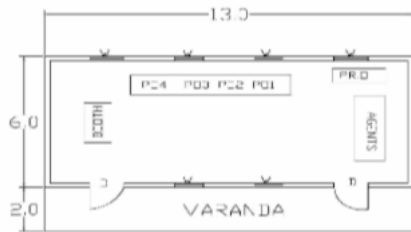

Google Map View

Polling Station Building Front View

Polling Station Front View

Cad View

WATER	SEW	PLUG	TELE	HEAD
✓	✓	✓	✓	✗

Key MAP View

1 பெயர் : நந்தினி - தந்தையின் பெயர்: முனிசாமி - வீட்டு எண் : 1 வயது : 33 பாலினம் : பெண் Photo is available	APF0360131	2 பெயர் : சரன்யா - கணவர் பெயர்: பாஷ்கர் - வீட்டு எண் : 3-24 வயது : 30 பாலினம் : பெண் Photo is available	APF0786947	3 பெயர் : மேனகா தேவி - தந்தையின் பெயர்: பலராமன் - வீட்டு எண் : 3/66 வயது : 28 பாலினம் : பெண் Photo is available	APF0950022
4 பெயர் : பேபி ஷாலினி தே தந்தையின் பெயர்: தேவேந்திரன் வீட்டு எண் : 22 வயது : 29 பாலினம் : பெண் Photo is available	APF2316370	5 பெயர் : சத்யா அ கணவர் பெயர்: அசோக் குமார் வீட்டு எண் : 22 வயது : 27 பாலினம் : பெண் Photo is available	APF2242469	6 பெயர் : ரமேஷ் தந்தையின் பெயர்: கோபால் வீட்டு எண் : 24 வயது : 42 பாலினம் : ஆண் Photo is available	APF2188233
7 பெயர் : ரவிச்சந்தரன் க தந்தையின் பெயர்: கணேசன் வீட்டு எண் : 26 வயது : 41 பாலினம் : ஆண் Photo is available	APF2367332	8 பெயர் : கண்ணன் பா தந்தையின் பெயர்: பாபு வீட்டு எண் : 27 வயது : 21 பாலினம் : ஆண் Photo is available	APF2242402	9 பெயர் : சின்னராஜ் - தந்தையின் பெயர்: கண்ணன் - வீட்டு எண் : 28 வயது : 75 பாலினம் : ஆண் Photo is available	APF1252659
10 பெயர் : பத்மாவதி - கணவர் பெயர்: சின்னராஜ் - வீட்டு எண் : 28 வயது : 69 பாலினம் : பெண் Photo is available	APF1252667	11 பெயர் : கார்த்தி - தந்தையின் பெயர்: பொன்னுசாமி - வீட்டு எண் : 29a வயது : 29 பாலினம் : ஆண் Photo is available	APF0884320	12 பெயர் : பாபு இதரர் பெயர்: வென்னிலா வீட்டு எண் : 29B வயது : 51 பாலினம் : ஆண் Photo is available	APF2188464
13 பெயர் : வனிதா - கணவர் பெயர்: பழனி - வீட்டு எண் : 29C வயது : 40 பாலினம் : பெண் Photo is available	APF0269688	14 பெயர் : தினேஷ் பிரபாகரன் - தந்தையின் பெயர்: பொன்னுசாமி - வீட்டு எண் : 29E வயது : 30 பாலினம் : ஆண் Photo is available	APF0822973	15 பெயர் : பச்சையம்மாள் - கணவர் பெயர்: கணேசன் - வீட்டு எண் : 29E1 வயது : 75 பாலினம் : பெண் Photo is available	APF1252675
16 பெயர் : பொன்னுசாமி - தந்தையின் பெயர்: கணேசன் - வீட்டு எண் : 29E1 வயது : 56 பாலினம் : ஆண் Photo is available	APF1252683	17 பெயர் : வெண்ணிலா - கணவர் பெயர்: பாபு - வீட்டு எண் : 29E1 வயது : 46 பாலினம் : பெண் Photo is available	LRB3253564	18 பெயர் : மல்லிகா - கணவர் பெயர்: இராமமூர்த்தி - வீட்டு எண் : 30 வயது : 63 பாலினம் : பெண் Photo is available	APF1252709
19 பெயர் : திலகவதி - கணவர் பெயர்: ராமமூர்த்தி - வீட்டு எண் : 30 வயது : 46 பாலினம் : பெண் Photo is available	LRB3178837	20 பெயர் : தேவி - கணவர் பெயர்: ராமமூர்த்தி - வீட்டு எண் : 30 வயது : 43 பாலினம் : பெண் Photo is available	LRB2658060	21 பெயர் : வெங்கடேசன் - தந்தையின் பெயர்: தேவராஜ் - வீட்டு எண் : 32 வயது : 42 பாலினம் : ஆண் Photo is available	LRB3488764
22 பெயர் : பெருமாள் - தந்தையின் பெயர்: தேவராஜ் - வீட்டு எண் : 32 வயது : 39 பாலினம் : ஆண் Photo is available	LRB3488756	23 பெயர் : துளசிராமன் - தந்தையின் பெயர்: கிருஷ்ணமூர்த்தி - வீட்டு எண் : 33 வயது : 28 பாலினம் : ஆண் Photo is available	APF1006774	24 பெயர் : தங்கராஜ் வ தாயின் பெயர்: சாந்தி - வீட்டு எண் : 35 வயது : 32 பாலினம் : ஆண் Photo is available	APF0451153
25 பெயர் : ரேவதி தங்கராஜ் கணவர் பெயர்: தங்கராஜ் வடிவேல் வீட்டு எண் : 35 வயது : 24 பாலினம் : பெண் Photo is available	APF2238459	26 பெயர் : மலர் - தந்தையின் பெயர்: அண்ணாதுரை - வீட்டு எண் : 36 வயது : 46 பாலினம் : பெண் Photo is available	APF0163816	27 பெயர் : கார்த்திக் தந்தையின் பெயர்: சங்கர் வீட்டு எண் : 36 வயது : 25 பாலினம் : ஆண் Photo is available	APF2069011
28 பெயர் : சூரியா தந்தையின் பெயர்: சங்கர் வீட்டு எண் : 36 வயது : 22 பாலினம் : ஆண் Photo is available	APF2215952	29 பெயர் : லட்சுமி - கணவர் பெயர்: விநாயகம் - வீட்டு எண் : 36E1 வயது : 77 பாலினம் : பெண் Photo is available	APF1252741	30 பெயர் : சங்கர் - தந்தையின் பெயர்: விநாயகம் - வீட்டு எண் : 36E1 வயது : 50 பாலினம் : ஆண் Photo is available	APF1252766