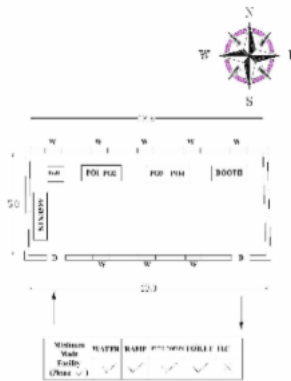

**Google Map View**

**Polling Station Building Front View**

**Polling Station Front View**

**Cad View**

**Key MAP View**

சட்டமன்றத் தொகுதியின் எண் மற்றும் பெயர் : 42-ஆற்காடு  
பிரிவு எண் மற்றும் பெயர் 1-மேல்நாயக்கன் பாளையம் (வ.கி) மற்றும்) (ஊ), வார்டு 1 பெரிய தெரு