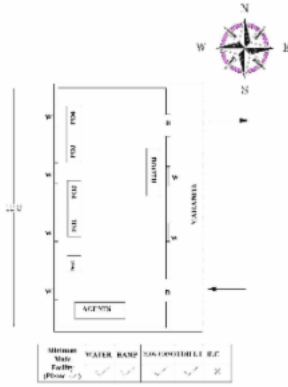

Google Map View

Polling Station Building Front View

Polling Station Front View

Cad View

Key MAP View

சட்டமன்றத் தொகுதியின் எண் மற்றும் பெயர் : 42-ஆற்காடு
பிரிவு எண் மற்றும் பெயர் 1-விளாப்பாக்கம் (வ.கி) மற்றும் (சி.சி), வார்டு 9 புதிய காலனி முதல் தெரு