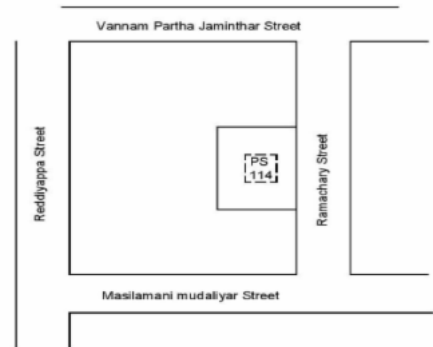

Key MAP View