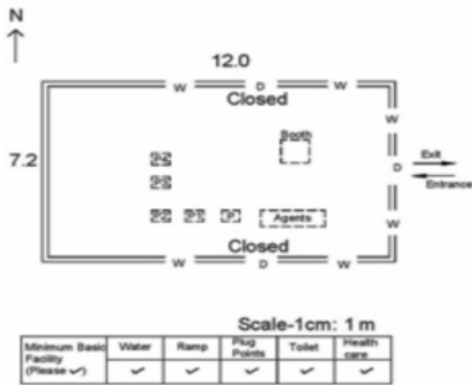

கையொப்பம்

Nazri Naksha

Google Map View

Polling Station Building Front View

Polling Station Front View

Cad View

Key MAP View

| | | | | | |
|---|------------|---|------------|---|------------|
| 1 பெயர் : கிருஷ்ணமூர்த்தி - தந்தையின் பெயர்: ராமலிங்கம் - வீட்டு எண் : 2 வயது : 53 பாலினம் : ஆண் Photo is available | XNO1075670 | 2 பெயர் : வள்ளி - கணவர் பெயர்: கிருஷ்ணமூர்த்தி - வீட்டு எண் : 2 வயது : 51 பாலினம் : பெண் Photo is available | XNO1075688 | 3 பெயர் : கல்பனா - கணவர் பெயர்: புருஷோத்தமன் - வீட்டு எண் : 2 வயது : 46 பாலினம் : பெண் Photo is available | XNO0292888 |
| 4 பெயர் : ஜெயக்குமார் - தந்தையின் பெயர்: கிருஷ்ணமூர்த்தி - வீட்டு எண் : 2 வயது : 31 பாலினம் : ஆண் Photo is available | XNO1075696 | 5 பெயர் : குணசேகரன் தந்தையின் பெயர்: ராஜவேலு வீட்டு எண் : 2 வயது : 29 பாலினம் : ஆண் Photo is available | XNO2246916 | 6 பெயர் : அருண் குமார் தாயின் பெயர்: கல்பனா தேவி வீட்டு எண் : 2 வயது : 25 பாலினம் : ஆண் Photo is available | XNO2174639 |
| 7 பெயர் : அரவிந்த் தந்தையின் பெயர்: கிருஷ்ணமூர்த்தி வீட்டு எண் : 2 வயது : 25 பாலினம் : ஆண் Photo is available | XNO2206100 | 8 பெயர் : கண்ணன் - தந்தையின் பெயர்: அறுமுகம் - வீட்டு எண் : 3C வயது : 76 பாலினம் : ஆண் Photo is available | XNO1855071 | 9 பெயர் : லட்சுமி - கணவர் பெயர்: கண்ணன் - வீட்டு எண் : 3C வயது : 69 பாலினம் : பெண் Photo is available | XNO1855089 |
| 10 பெயர் : குமார் - தந்தையின் பெயர்: கண்ணன் - வீட்டு எண் : 3C வயது : 52 பாலினம் : ஆண் Photo is available | XNO1855097 | # 11 பெயர் : கல்பனா குமார் கணவர் பெயர்: குமார் - வீட்டு எண் : 3C வயது : 47 பாலினம் : பெண் Photo is available | MKN2344521 | 12 பெயர் : பார்த்திபன் - தந்தையின் பெயர்: கந்தசாமி - வீட்டு எண் : 5 வயது : 50 பாலினம் : ஆண் Photo is available | XNO1204387 |
| 13 பெயர் : பூங்கொடி - கணவர் பெயர்: ரங்கநாதன் - வீட்டு எண் : 10 வயது : 55 பாலினம் : பெண் Photo is available | MKN1581222 | 14 பெயர் : தியாகராஜன் தந்தையின் பெயர்: லட்சுமணன் வீட்டு எண் : 10 வயது : 54 பாலினம் : ஆண் Photo is available | XNO1450097 | 15 பெயர் : காயத்ரி தி கணவர் பெயர்: தியாகராஜன் வீட்டு எண் : 10 வயது : 49 பாலினம் : பெண் Photo is available | XNO2555282 |
| 16 பெயர் : மோகன்ராஜ் - தந்தையின் பெயர்: சீனிவாசன் - வீட்டு எண் : 10-3 வயது : 28 பாலினம் : ஆண் Photo is available | XNO1359686 | 17 பெயர் : விஜயகுமார் சி தந்தையின் பெயர்: சீனிவாசன் வீட்டு எண் : 10/3 வயது : 26 பாலினம் : ஆண் Photo is available | XNO1459445 | 18 பெயர் : கீதாஞ்சலி - கணவர் பெயர்: தனசேகர் - வீட்டு எண் : 16-3 வயது : 40 பாலினம் : பெண் Photo is available | XNO1204379 |
| 19 பெயர் : சத்யா - கணவர் பெயர்: ஆனந்தன் - வீட்டு எண் : 17-49 வயது : 37 பாலினம் : பெண் Photo is available | XNO0442665 | 20 பெயர் : சத்யா கணவர் பெயர்: பாலாஜி வீட்டு எண் : 17-71 வயது : 36 பாலினம் : பெண் Photo is available | XNO1437276 | 21 பெயர் : ஹர்ஷ்வர்த்தன் பா தந்தையின் பெயர்: பாலாஜி வீட்டு எண் : 18-16ஏ வயது : 27 பாலினம் : ஆண் Photo is available | XNO1437268 |
| 22 பெயர் : சரஜித் பீவி - கணவர் பெயர்: சர்தார் - வீட்டு எண் : 19 வயது : 43 பாலினம் : பெண் Photo is available | XNO0900316 | 23 பெயர் : சாந்தாராம் - தந்தையின் பெயர்: முருகேசன் - வீட்டு எண் : 19-30 வயது : 56 பாலினம் : ஆண் Photo is available | XNO1204346 | 24 பெயர் : பிரமிளா - கணவர் பெயர்: சாந்தாராம் - வீட்டு எண் : 19-30 வயது : 48 பாலினம் : பெண் Photo is available | XNO1204353 |
| 25 பெயர் : சந்தியா இதரர் பெயர்: சர்குணன் வீட்டு எண் : 19-30 வயது : 27 பாலினம் : பெண் Photo is available | XNO1437326 | 26 பெயர் : சலாம் தந்தையின் பெயர்: சர்தார் வீட்டு எண் : 19/41 வயது : 26 பாலினம் : ஆண் Photo is available | XNO1553759 | 27 பெயர் : சுந்தர் - தந்தையின் பெயர்: சச்சிதானந்தம் - வீட்டு எண் : 20A வயது : 64 பாலினம் : ஆண் Photo is available | MKN2333888 |
| 28 பெயர் : மோகனா - கணவர் பெயர்: சுந்தர் - வீட்டு எண் : 20A வயது : 57 பாலினம் : பெண் Photo is available | MKN2333870 | 29 பெயர் : பரமேஸ்வரி - கணவர் பெயர்: சரவணன் - வீட்டு எண் : 20A வயது : 42 பாலினம் : பெண் Photo is available | XNO0547737 | 30 பெயர் : மோகன் - தந்தையின் பெயர்: சுந்தர் - வீட்டு எண் : 20A வயது : 36 பாலினம் : ஆண் Photo is available | XNO0731000 |