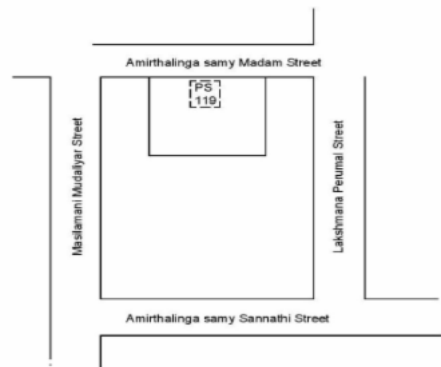

கையொப்பம்

Nazri Naksha

Google Map View

Polling Station Building Front View

Polling Station Front View

Cad View

Key MAP View

| | | | | | |
|---|------------|---|------------|---|------------|
| 1 பெயர் : கிருஷ்ணமூர்த்தி - தந்தையின் பெயர்: ராமலிங்கம் - வீட்டு எண் : 2 வயது : 53 பாலினம் : ஆண் Photo is available | XNO1075670 | 2 பெயர் : வள்ளி - கணவர் பெயர்: கிருஷ்ணமூர்த்தி - வீட்டு எண் : 2 வயது : 51 பாலினம் : பெண் Photo is available | XNO1075688 | 3 பெயர் : கல்பனா - கணவர் பெயர்: புருஷோத்தமன் - வீட்டு எண் : 2 வயது : 46 பாலினம் : பெண் Photo is available | XNO0292888 |
| 4 பெயர் : ஜெயக்குமார் - தந்தையின் பெயர்: கிருஷ்ணமூர்த்தி - வீட்டு எண் : 2 வயது : 31 பாலினம் : ஆண் Photo is available | XNO1075696 | 5 பெயர் : குணசேகரன் தந்தையின் பெயர்: ராஜவேலு வீட்டு எண் : 2 வயது : 29 பாலினம் : ஆண் Photo is available | XNO2246916 | 6 பெயர் : அருண் குமார் தாயின் பெயர்: கல்பனா தேவி வீட்டு எண் : 2 வயது : 25 பாலினம் : ஆண் Photo is available | XNO2174639 |
| 7 பெயர் : அரவிந்த் தந்தையின் பெயர்: கிருஷ்ணமூர்த்தி வீட்டு எண் : 2 வயது : 25 பாலினம் : ஆண் Photo is available | XNO2206100 | 8 பெயர் : கண்ணன் - தந்தையின் பெயர்: அறுமுகம் - வீட்டு எண் : 3C வயது : 76 பாலினம் : ஆண் Photo is available | XNO1855071 | 9 பெயர் : லட்சுமி - கணவர் பெயர்: கண்ணன் - வீட்டு எண் : 3C வயது : 69 பாலினம் : பெண் Photo is available | XNO1855089 |
| 10 பெயர் : குமார் - தந்தையின் பெயர்: கண்ணன் - வீட்டு எண் : 3C வயது : 52 பாலினம் : ஆண் Photo is available | XNO1855097 | # 11 பெயர் : கல்பனா குமார் கணவர் பெயர்: குமார் - வீட்டு எண் : 3C வயது : 47 பாலினம் : பெண் Photo is available | MKN2344521 | 12 பெயர் : பார்த்திபன் - தந்தையின் பெயர்: கந்தசாமி - வீட்டு எண் : 5 வயது : 50 பாலினம் : ஆண் Photo is available | XNO1204387 |
| 13 பெயர் : பூங்கொடி - கணவர் பெயர்: ரங்கநாதன் - வீட்டு எண் : 10 வயது : 55 பாலினம் : பெண் Photo is available | MKN1581222 | 14 பெயர் : தியாகராஜன் தந்தையின் பெயர்: லட்சுமணன் வீட்டு எண் : 10 வயது : 54 பாலினம் : ஆண் Photo is available | XNO1450097 | 15 பெயர் : காயத்ரி தி கணவர் பெயர்: தியாகராஜன் வீட்டு எண் : 10 வயது : 49 பாலினம் : பெண் Photo is available | XNO2555282 |
| 16 பெயர் : மோகன்ராஜ் - தந்தையின் பெயர்: சீனிவாசன் - வீட்டு எண் : 10-3 வயது : 28 பாலினம் : ஆண் Photo is available | XNO1359686 | 17 பெயர் : விஜயகுமார் சி தந்தையின் பெயர்: சீனிவாசன் வீட்டு எண் : 10/3 வயது : 26 பாலினம் : ஆண் Photo is available | XNO1459445 | 18 பெயர் : கீதாஞ்சலி - கணவர் பெயர்: தனசேகர் - வீட்டு எண் : 16-3 வயது : 40 பாலினம் : பெண் Photo is available | XNO1204379 |
| 19 பெயர் : சத்யா - கணவர் பெயர்: ஆனந்தன் - வீட்டு எண் : 17-49 வயது : 37 பாலினம் : பெண் Photo is available | XNO0442665 | 20 பெயர் : சத்யா கணவர் பெயர்: பாலாஜி வீட்டு எண் : 17-71 வயது : 36 பாலினம் : பெண் Photo is available | XNO1437276 | 21 பெயர் : ஹர்ஷ்வர்த்தன் பா தந்தையின் பெயர்: பாலாஜி வீட்டு எண் : 18-16ஏ வயது : 27 பாலினம் : ஆண் Photo is available | XNO1437268 |
| 22 பெயர் : சரஜித் பீவி - கணவர் பெயர்: சர்தார் - வீட்டு எண் : 19 வயது : 43 பாலினம் : பெண் Photo is available | XNO0900316 | 23 பெயர் : சாந்தாராம் - தந்தையின் பெயர்: முருகேசன் - வீட்டு எண் : 19-30 வயது : 56 பாலினம் : ஆண் Photo is available | XNO1204346 | 24 பெயர் : பிரமிளா - கணவர் பெயர்: சாந்தாராம் - வீட்டு எண் : 19-30 வயது : 48 பாலினம் : பெண் Photo is available | XNO1204353 |
| 25 பெயர் : சந்தியா இதரர் பெயர்: சர்குணன் வீட்டு எண் : 19-30 வயது : 27 பாலினம் : பெண் Photo is available | XNO1437326 | 26 பெயர் : சலாம் தந்தையின் பெயர்: சர்தார் வீட்டு எண் : 19/41 வயது : 26 பாலினம் : ஆண் Photo is available | XNO1553759 | 27 பெயர் : சுந்தர் - தந்தையின் பெயர்: சச்சிதானந்தம் - வீட்டு எண் : 20A வயது : 64 பாலினம் : ஆண் Photo is available | MKN2333888 |
| 28 பெயர் : மோகனா - கணவர் பெயர்: சுந்தர் - வீட்டு எண் : 20A வயது : 57 பாலினம் : பெண் Photo is available | MKN2333870 | 29 பெயர் : பரமேஸ்வரி - கணவர் பெயர்: சரவணன் - வீட்டு எண் : 20A வயது : 42 பாலினம் : பெண் Photo is available | XNO0547737 | 30 பெயர் : மோகன் - தந்தையின் பெயர்: சுந்தர் - வீட்டு எண் : 20A வயது : 36 பாலினம் : ஆண் Photo is available | XNO0731000 |