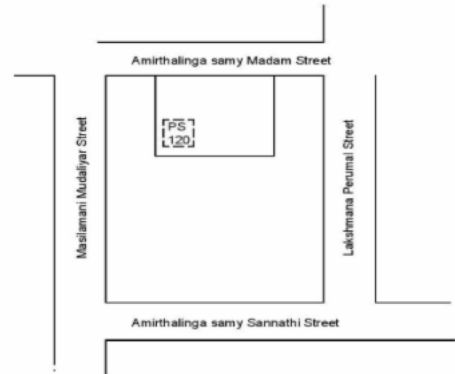

Key MAP View