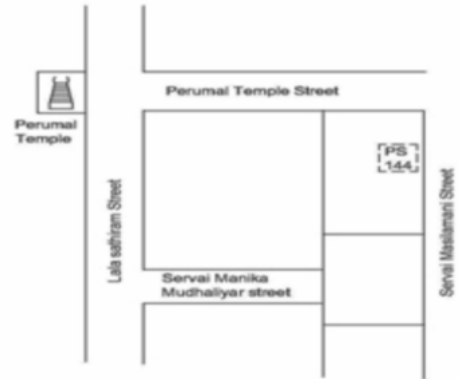

கையொப்பம்

Nazri Naksha

Google Map View

Polling Station Building Front View

Polling Station Front View

Cad View

Key MAP View

| | | | | | |
|--|----------------------------------|---|----------------------------------|---|----------------------------------|
| 1 பெயர் : நடராஜன் - தந்தையின் பெயர்: கோவிந்தசாமி - வீட்டு எண் : 1 வயது : 74 பாலினம் : ஆண் | XNO0871160 Photo is available | 2 பெயர் : லோகநாதன் - தந்தையின் பெயர்: தஞ்சிகவுண்டர் - வீட்டு எண் : 1 வயது : 65 பாலினம் : ஆண் | XNO1902840 Photo is available | 3 பெயர் : புவனேஷ்வரி - கணவர் பெயர்: பாண்டியன் - வீட்டு எண் : 1 வயது : 55 பாலினம் : பெண் | XNO0714428 Photo is available |
| 4 பெயர் : ஆனந்தி - கணவர் பெயர்: முரளி - வீட்டு எண் : 1 வயது : 53 பாலினம் : பெண் | MKN2345858 Photo is available | 5 பெயர் : விஷ்ணு பிரசாத் - தந்தையின் பெயர்: மணி - வீட்டு எண் : 1 வயது : 30 பாலினம் : ஆண் | XNO1048867 Photo is available | 6 பெயர் : சுவேதம் தந்தையின் பெயர்: பாண்டியன் வீட்டு எண் : 1-42 வயது : 29 பாலினம் : பெண் | XNO1438878 Photo is available |
| 7 பெயர் : விமலா - கணவர் பெயர்: ராஜி - வீட்டு எண் : 1E1 வயது : 76 பாலினம் : பெண் | MKN1589357 Photo is available | 8 பெயர் : வசந்தி - கணவர் பெயர்: லோகநாதன் - வீட்டு எண் : 1E1 வயது : 59 பாலினம் : பெண் | MKN1361641 Photo is available | 9 பெயர் : பாண்டியன் - தந்தையின் பெயர்: கோபால் - வீட்டு எண் : 1E2 வயது : 73 பாலினம் : ஆண் | MKN1362664 Photo is available |
| 10 பெயர் : மாதவன் - தந்தையின் பெயர்: மணி - வீட்டு எண் : 1E3 வயது : 56 பாலினம் : ஆண் | XNO1902907 Photo is available | 11 பெயர் : மஞ்சளா - கணவர் பெயர்: மணி - வீட்டு எண் : 1E3 வயது : 54 பாலினம் : பெண் | XNO1902915 Photo is available | 12 பெயர் : மீனா - கணவர் பெயர்: மணி - வீட்டு எண் : 1E3 வயது : 51 பாலினம் : பெண் | XNO1902931 Photo is available |
| 13 பெயர் : ரஜினிகாந்த் - தந்தையின் பெயர்: மணி - வீட்டு எண் : 1E3 வயது : 50 பாலினம் : ஆண் | XNO1902949 Photo is available | 14 பெயர் : முரளி - தந்தையின் பெயர்: ராஜி - வீட்டு எண் : 1E4 வயது : 58 பாலினம் : ஆண் | XNO1902899 Photo is available | 15 பெயர் : ரோசாரியோ தந்தையின் பெயர்: தாமஸ் ஆபிரகாம் - வீட்டு எண் : 2 வயது : 67 பாலினம் : ஆண் | XNO0432591 Photo is available |
| 16 பெயர் : கோகிலா - கணவர் பெயர்: வேணுகோபால் - வீட்டு எண் : 2 வயது : 66 பாலினம் : பெண் | XNO1902964 Photo is available | 17 பெயர் : ரவிசந்திரன் - தந்தையின் பெயர்: ராஜி - வீட்டு எண் : 2 வயது : 58 பாலினம் : ஆண் | XNO0714618 Photo is available | 18 பெயர் : சுரேஷ்மேனன் - தந்தையின் பெயர்: பாலகிருஷ்ணன் - வீட்டு எண் : 2 வயது : 32 பாலினம் : ஆண் | XNO1127364 Photo is available |
| 19 பெயர் : நாகரத்தினம் - கணவர் பெயர்: சுப்ரமணி - வீட்டு எண் : 3 வயது : 86 பாலினம் : பெண் | MKN3773249 Photo is available | 20 பெயர் : பாலசுப்பிரமணி - தந்தையின் பெயர்: சின்னாசாமி - வீட்டு எண் : 3 வயது : 76 பாலினம் : ஆண் | XNO0870881 Photo is available | 21 பெயர் : ஜெயபிரகாஷ் - தந்தையின் பெயர்: சுப்பிரமணி - வீட்டு எண் : 3 வயது : 58 பாலினம் : ஆண் | XNO0543538 Photo is available |
| 22 பெயர் : லீலா - கணவர் பெயர்: ஜெயப்பிரகாஷ் - வீட்டு எண் : 3 வயது : 53 பாலினம் : பெண் | XNO0543520 Photo is available | 23 பெயர் : சுகதி - கணவர் பெயர்: குமரன் - வீட்டு எண் : 3 வயது : 44 பாலினம் : பெண் | XNO1366095 Photo is available | 24 பெயர் : ஜெயந்தி - கணவர் பெயர்: தாமோதரன் - வீட்டு எண் : 3 வயது : 44 பாலினம் : பெண் | XNO0870915 Photo is available |
| 25 பெயர் : சந்தோஷ் தந்தையின் பெயர்: ஜெயபிரகாஷ் வீட்டு எண் : 3 வயது : 24 பாலினம் : ஆண் | XNO2332716 Photo is available | 26 பெயர் : ராமலிங்கம் - தந்தையின் பெயர்: வரதராஜன் - வீட்டு எண் : 3-4 வயது : 67 பாலினம் : ஆண் | MKN3956083 Photo is available | 27 பெயர் : சகுந்தலா - கணவர் பெயர்: ராமலிங்கம் - வீட்டு எண் : 3-4 வயது : 64 பாலினம் : பெண் | MKN3956091 Photo is available |
| 28 பெயர் : பிரேம் குமார் - தந்தையின் பெயர்: செல்வம் - வீட்டு எண் : 3-4 வயது : 46 பாலினம் : ஆண் | XNO1048883 Photo is available | 29 பெயர் : புன்னியகோட்டி - தந்தையின் பெயர்: ராமலிங்கம் - வீட்டு எண் : 3-4 வயது : 45 பாலினம் : ஆண் | MKN3956109 Photo is available | 30 பெயர் : சரளா - கணவர் பெயர்: புன்னியகோட்டி - வீட்டு எண் : 3-4 வயது : 40 பாலினம் : பெண் | XNO0714378 Photo is available |